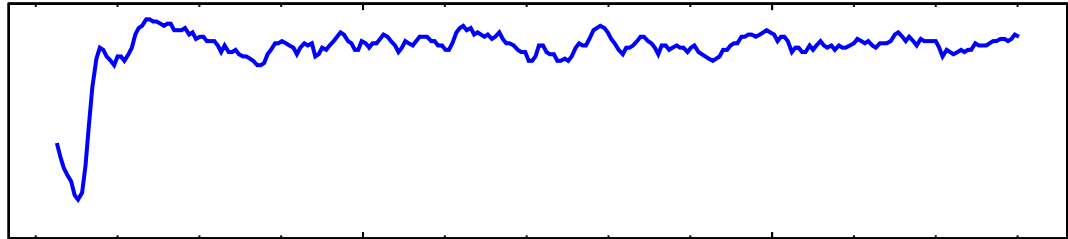

Temp [° C]

13h40

13h50

Time