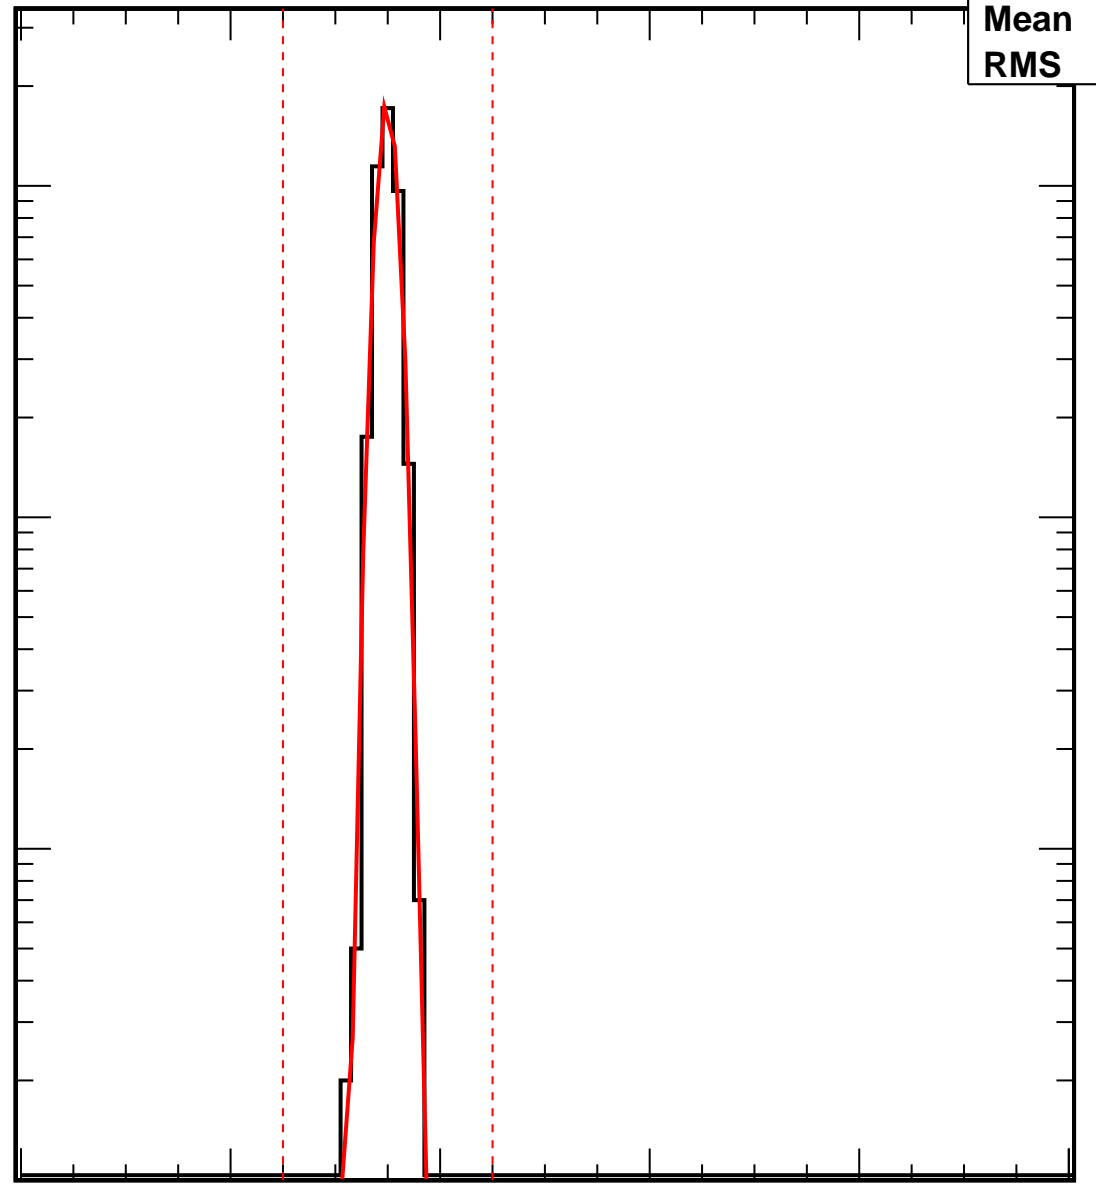

# Vcal Threshold Trimmed

VcalThresholdTrimmed\_11053

<b>Entries</b>	<b>4160</b>
<b>Mean</b>	<b>34.94</b>
<b>RMS</b>	<b>0.9193</b>

**No. of Entries**

10<sup>3</sup>  
10<sup>2</sup>  
10  
1

0 20 40 60 80 100

**Vcal Threshold**