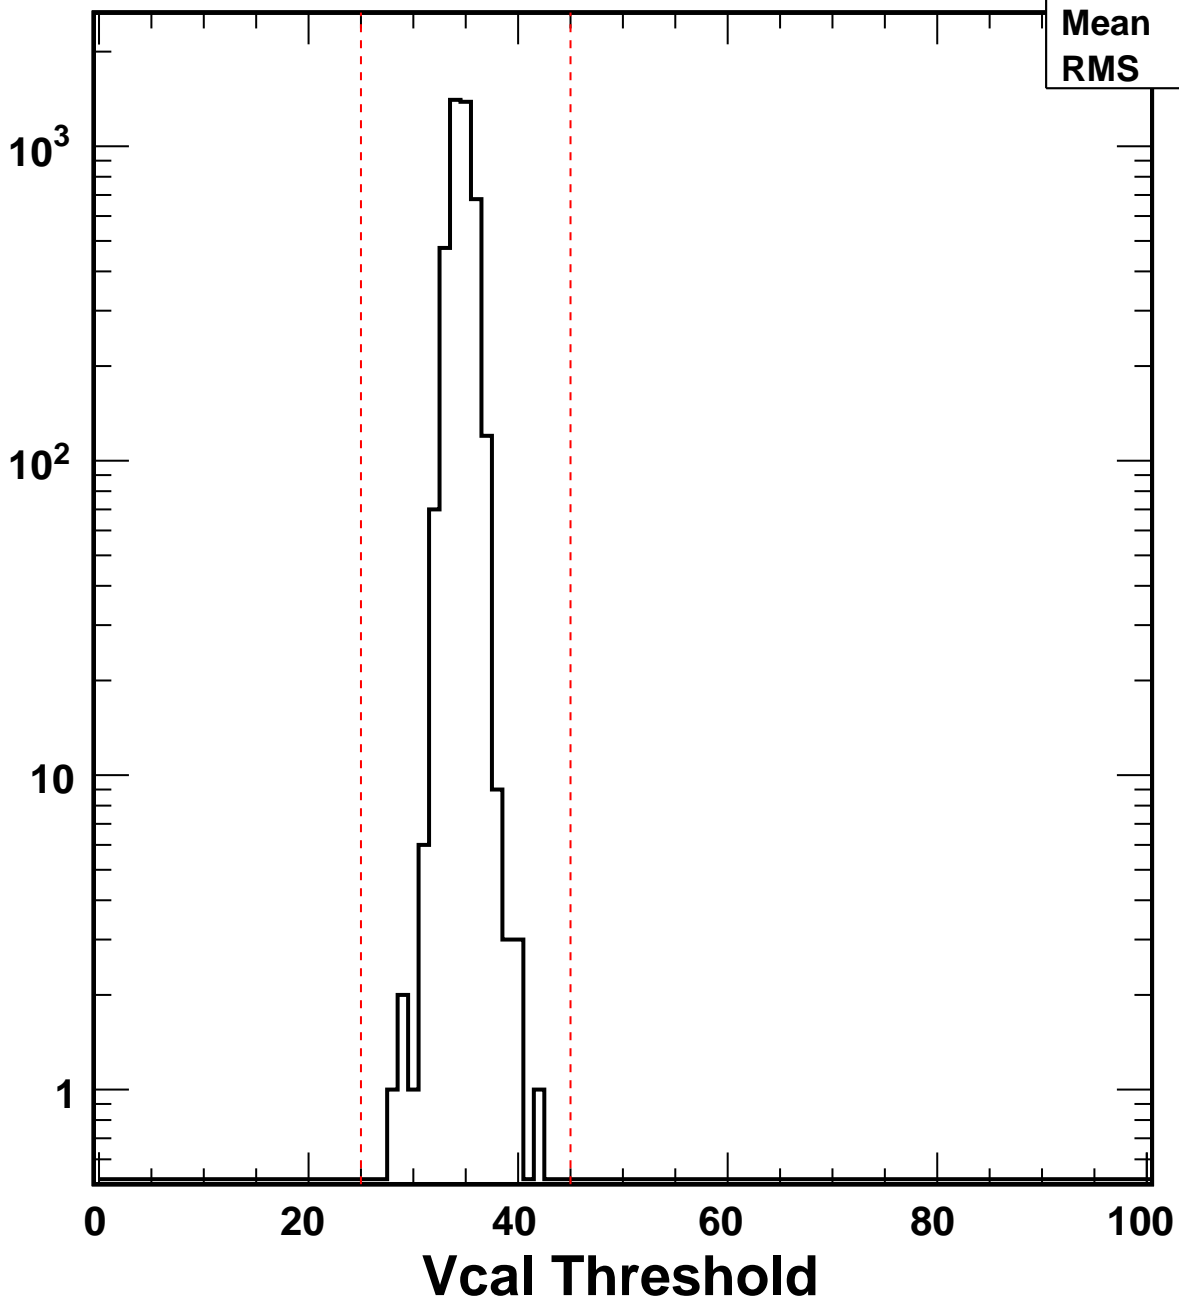

**No. of Entries**

VcalThresholdTrimmed\_584

**Entries** 4160

**Mean** 34.61

**RMS** 1.091