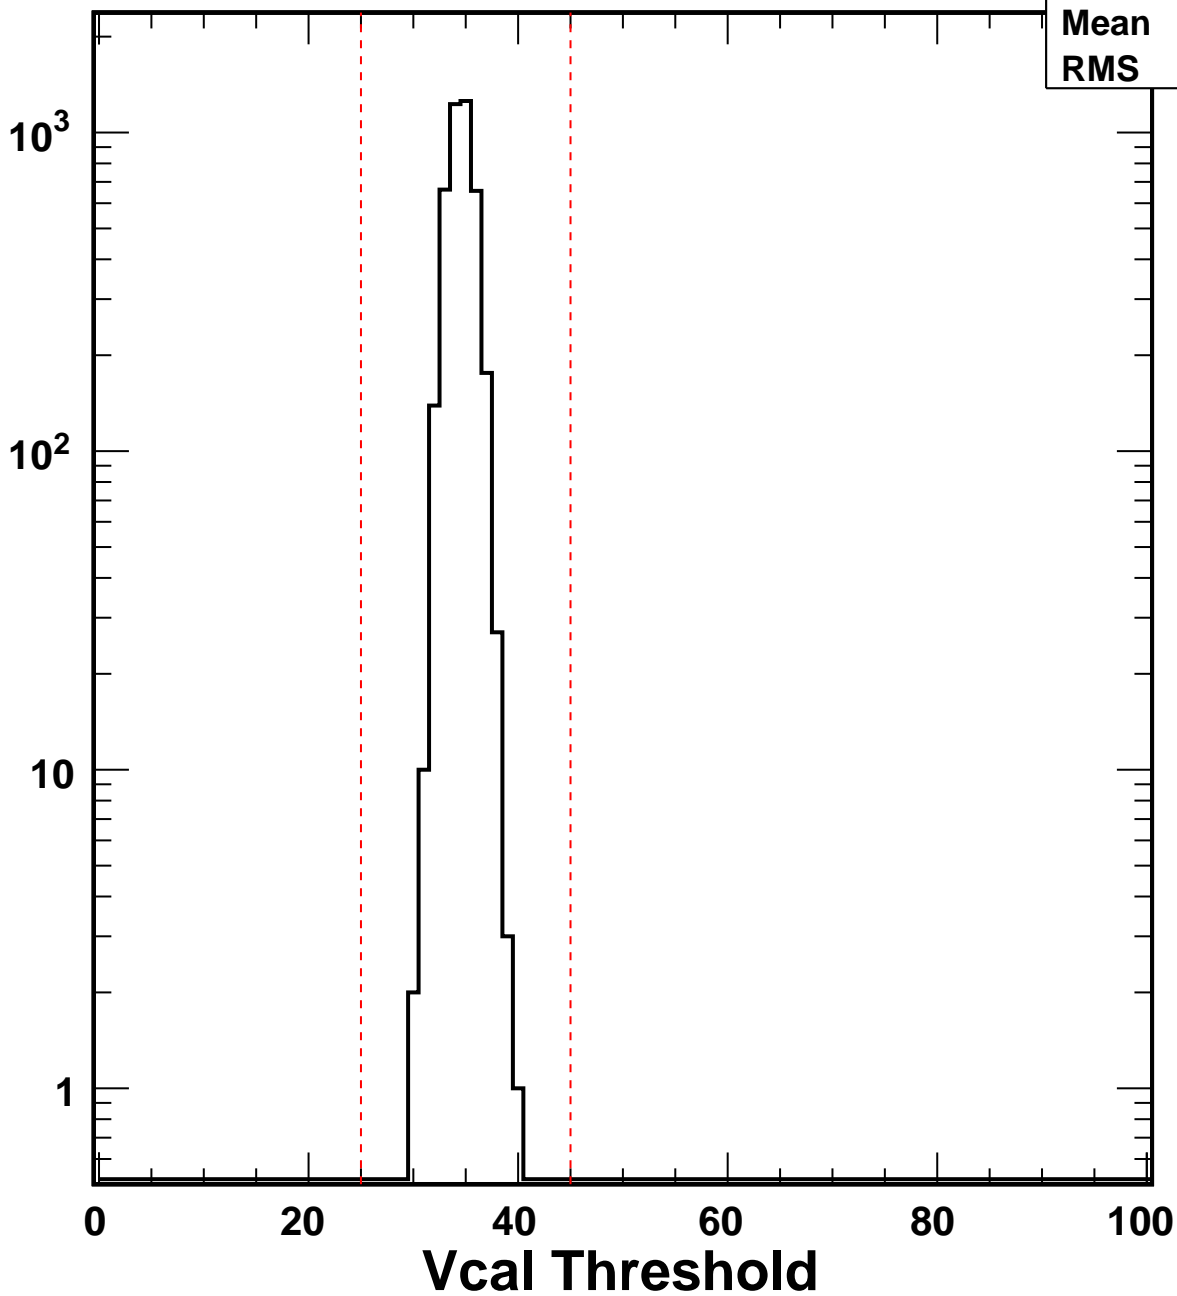

**No. of Entries**

VcalThresholdTrimmed\_364

**Entries**      **4160**

**Mean**        **34.54**

**RMS**         **1.214**