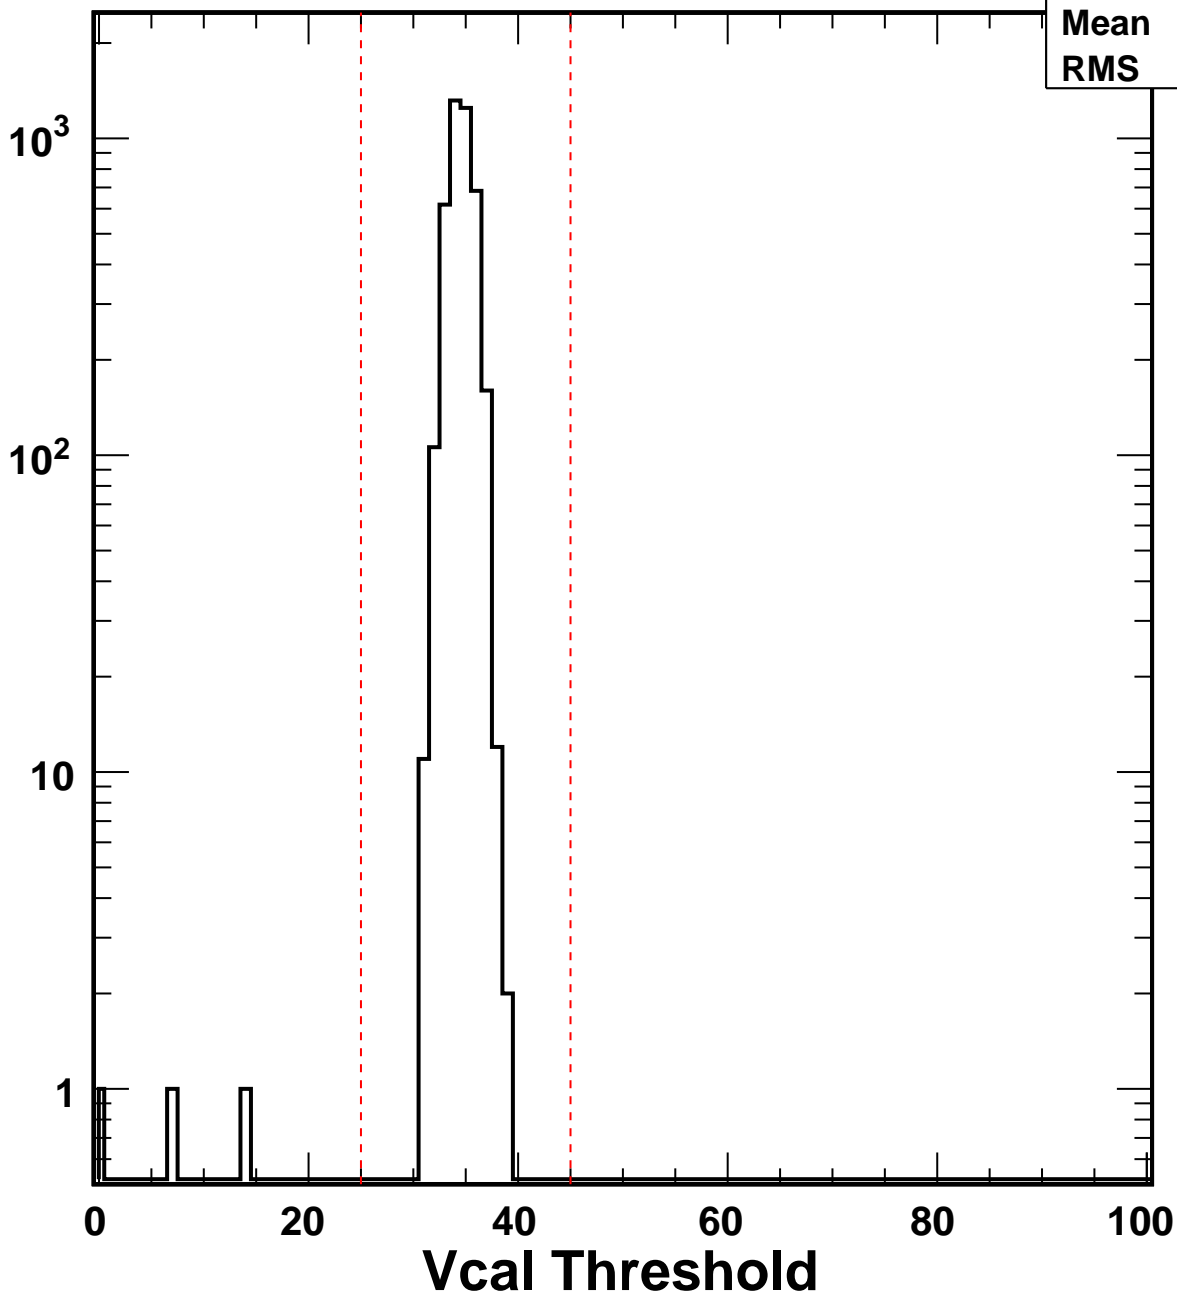

**No. of Entries**

VcalThresholdTrimmed_320	
<b>Entries</b>	<b>4160</b>
<b>Mean</b>	<b>34.53</b>
<b>RMS</b>	<b>1.379</b>