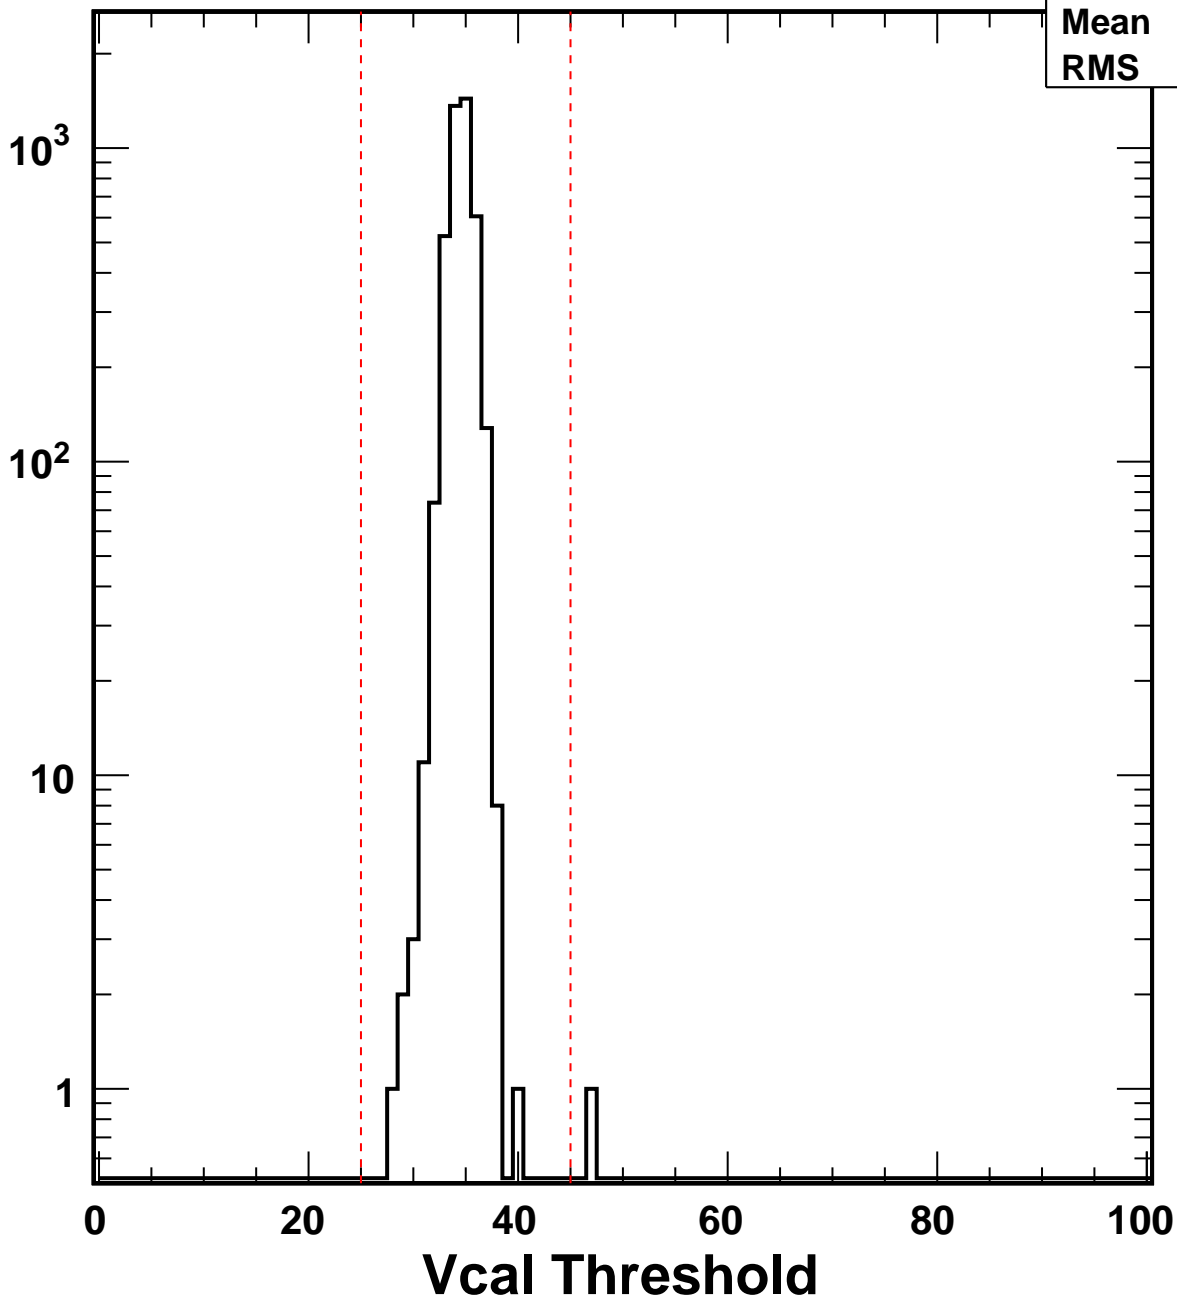

**No. of Entries**

VcalThresholdTrimmed\_5171

<b>Entries</b>	<b>4160</b>
<b>Mean</b>	<b>34.57</b>
<b>RMS</b>	<b>1.104</b>