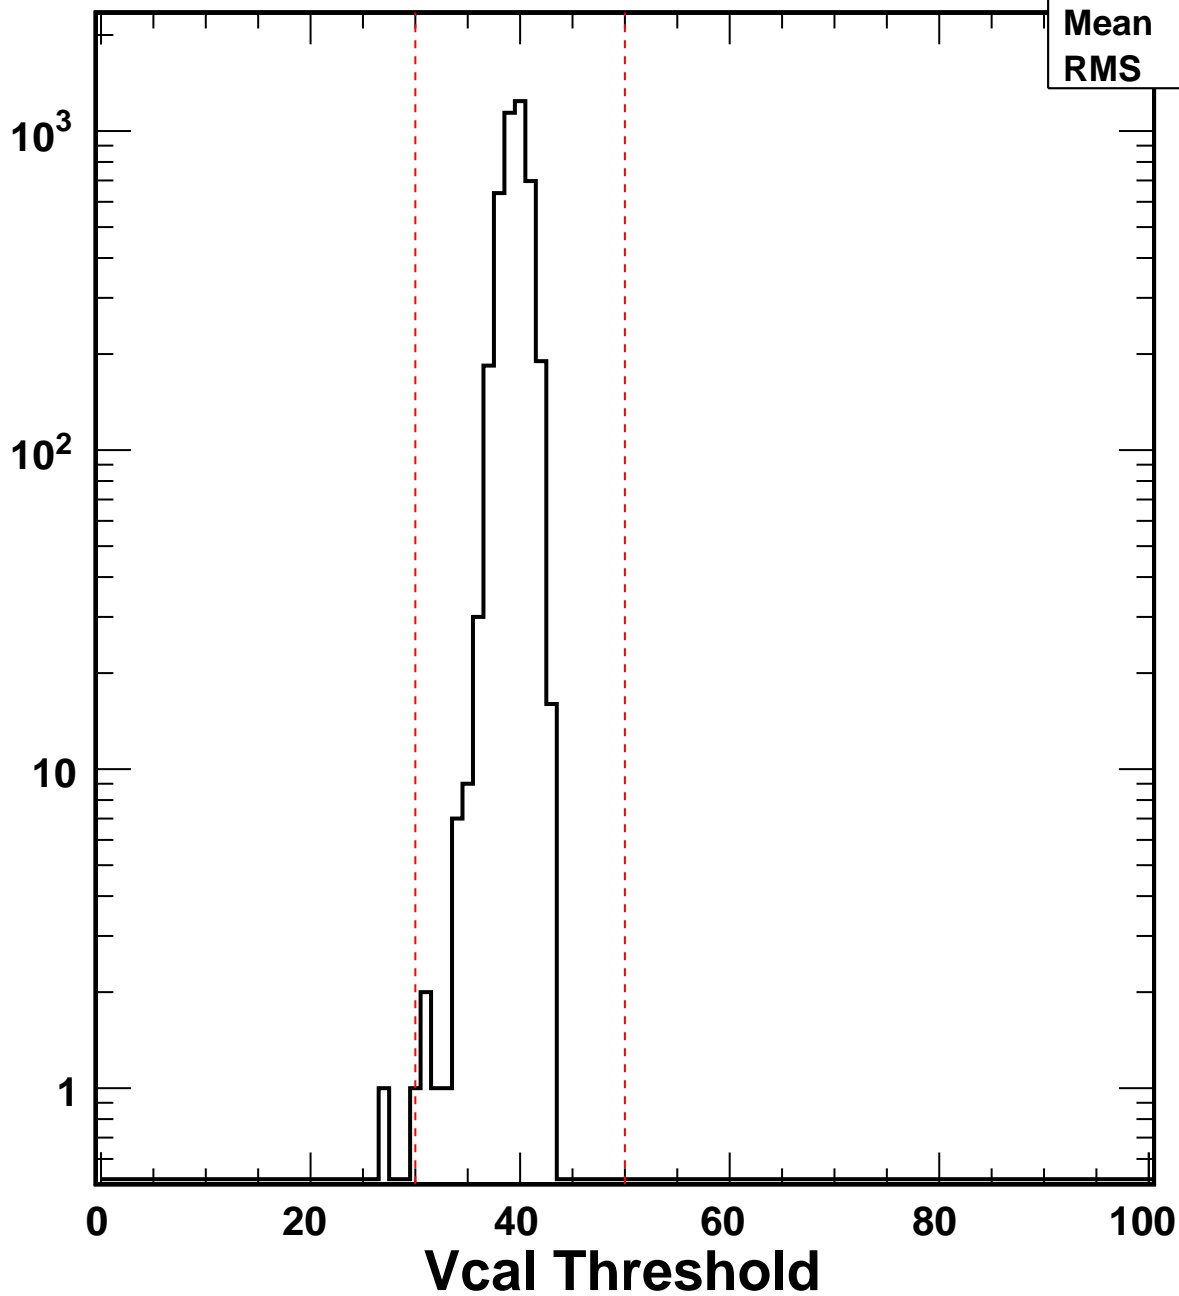

**No. of Entries**

VcalThresholdTrimmed\_3225

**Entries**      **4160**

**Mean**        **39.49**

**RMS**         **1.332**