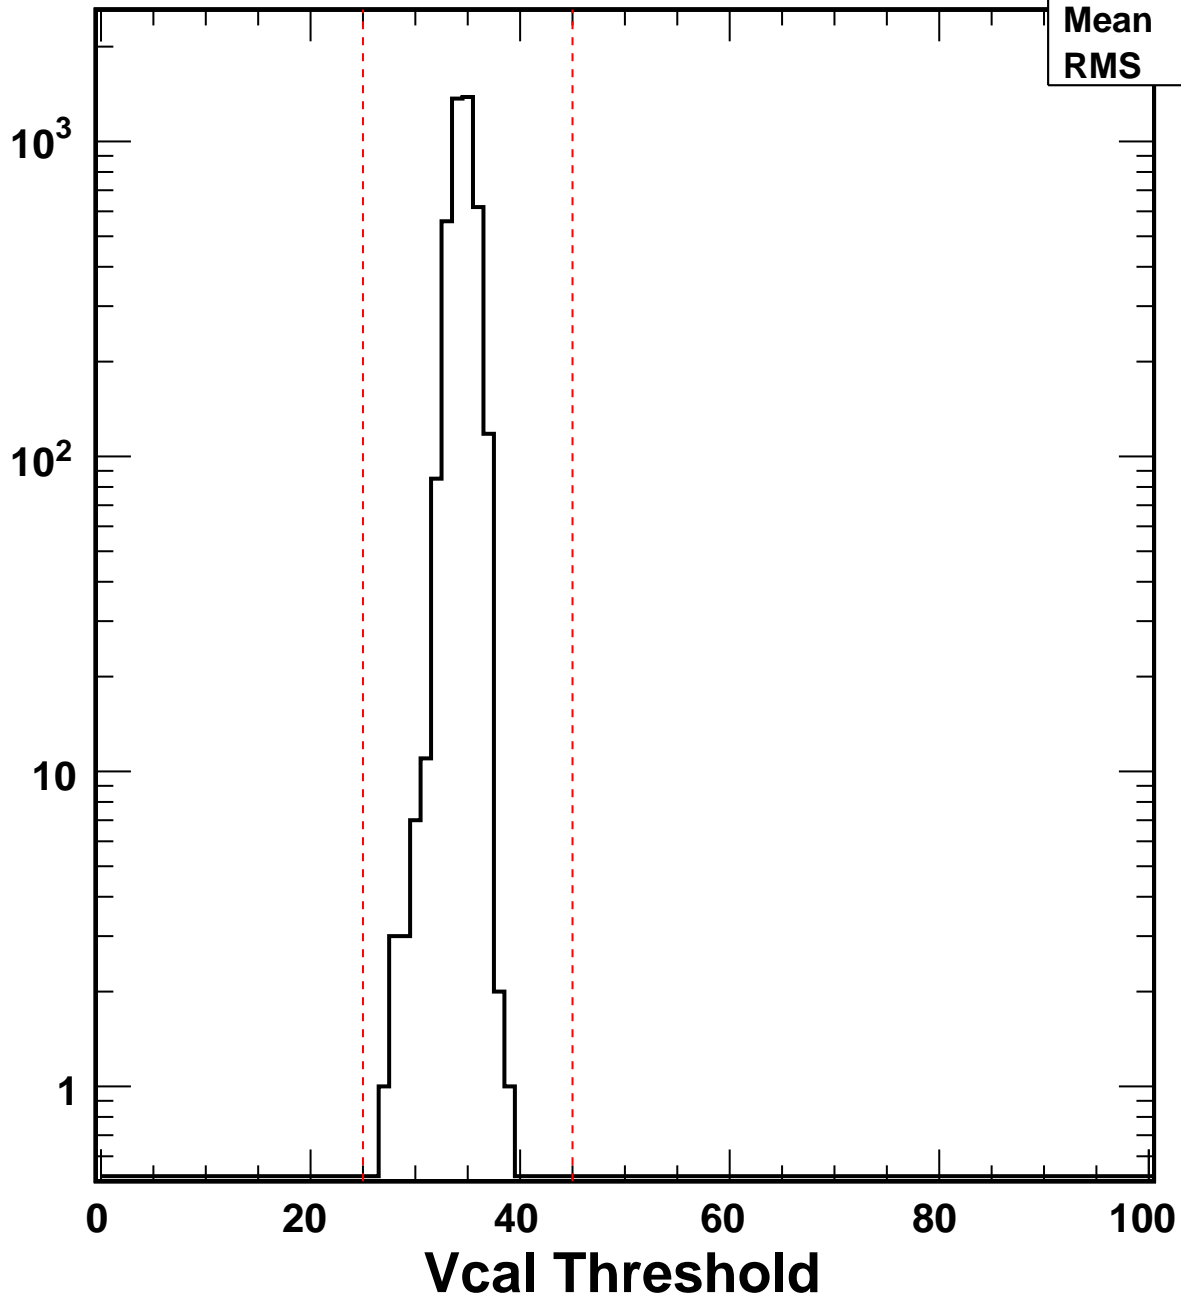

**No. of Entries**

VcalThresholdTrimmed\_639

**Entries** 4160

**Mean** 34.52

**RMS** 1.118