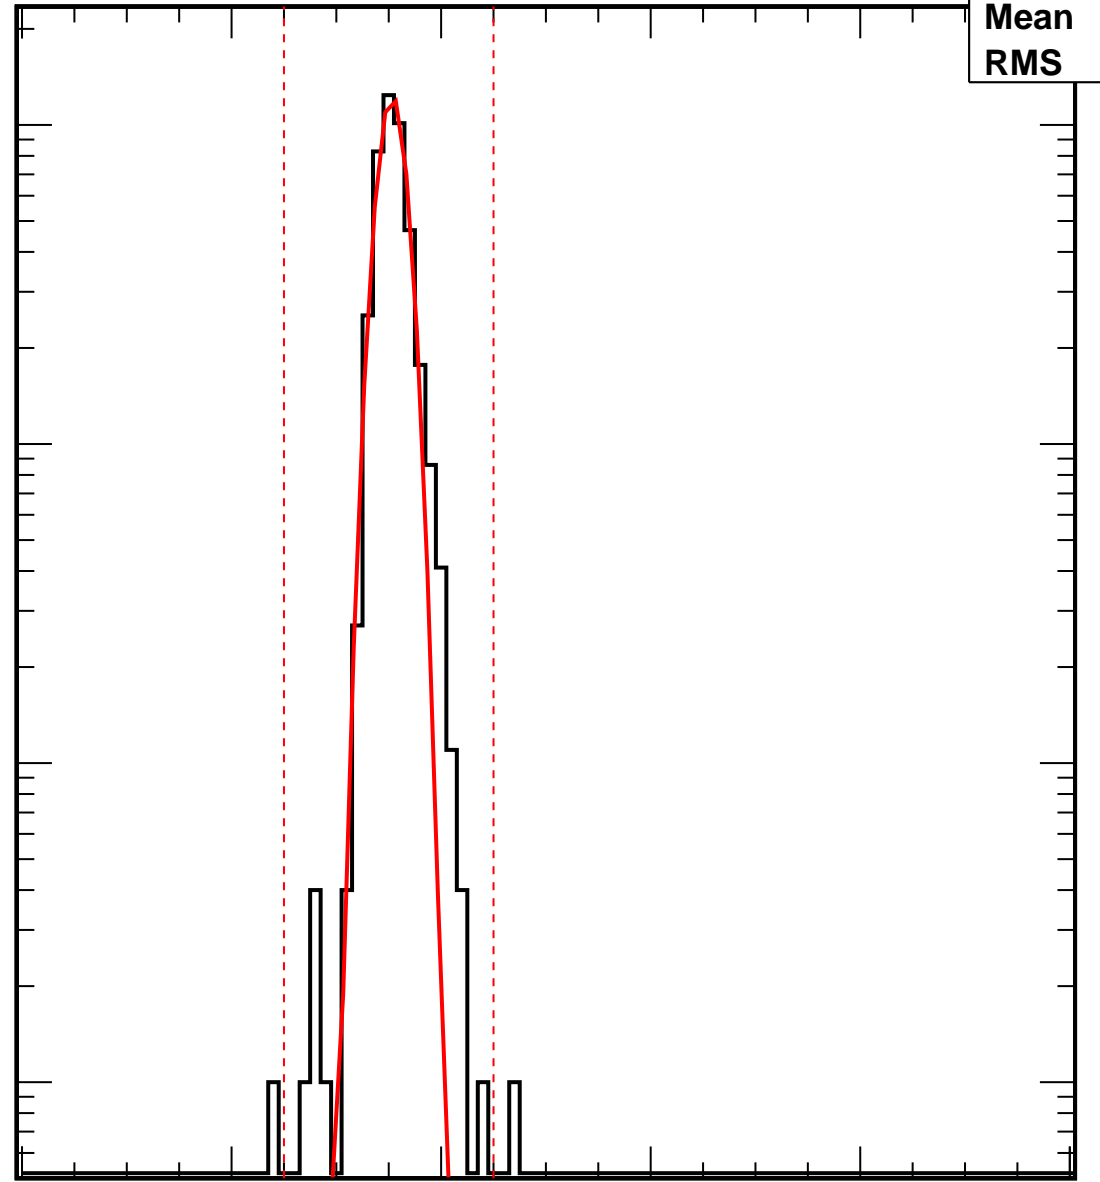

# Vcal Threshold Trimmed

VcalThresholdTrimmed\_24513

<b>Entries</b>	<b>4160</b>
<b>Mean</b>	<b>35.4</b>
<b>RMS</b>	<b>1.519</b>

**No. of Entries**

10<sup>3</sup>  
10<sup>2</sup>  
10  
1

0 20 40 60 80 100

**Vcal Threshold**