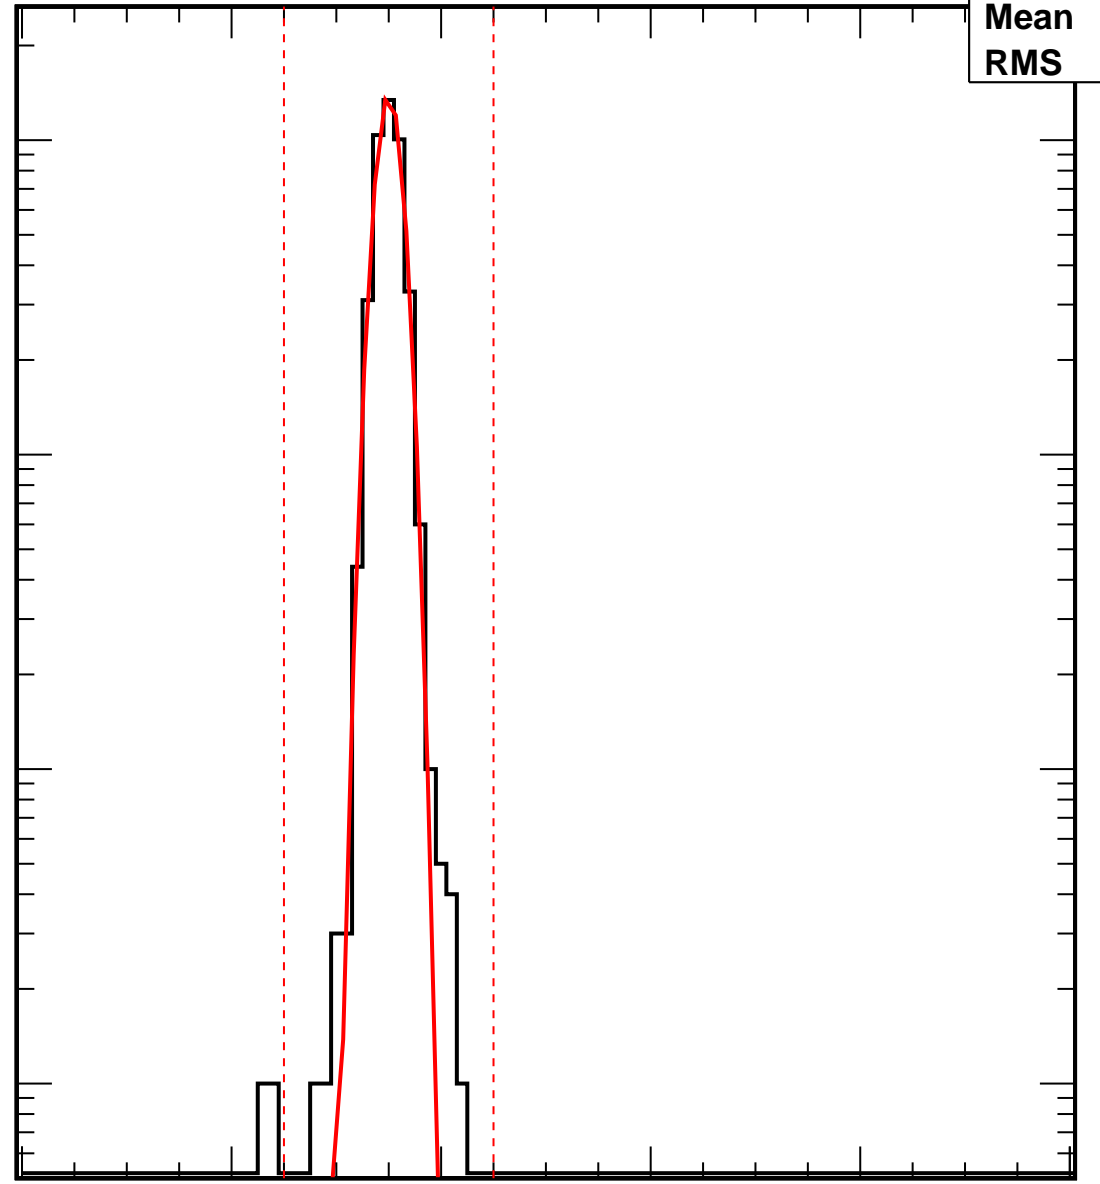

# Vcal Threshold Trimmed

VcalThresholdTrimmed\_21956

<b>Entries</b>	<b>4160</b>
<b>Mean</b>	<b>35.02</b>
<b>RMS</b>	<b>1.249</b>

**No. of Entries**

10<sup>3</sup>  
10<sup>2</sup>  
10  
1

0 20 40 60 80 100

**Vcal Threshold**