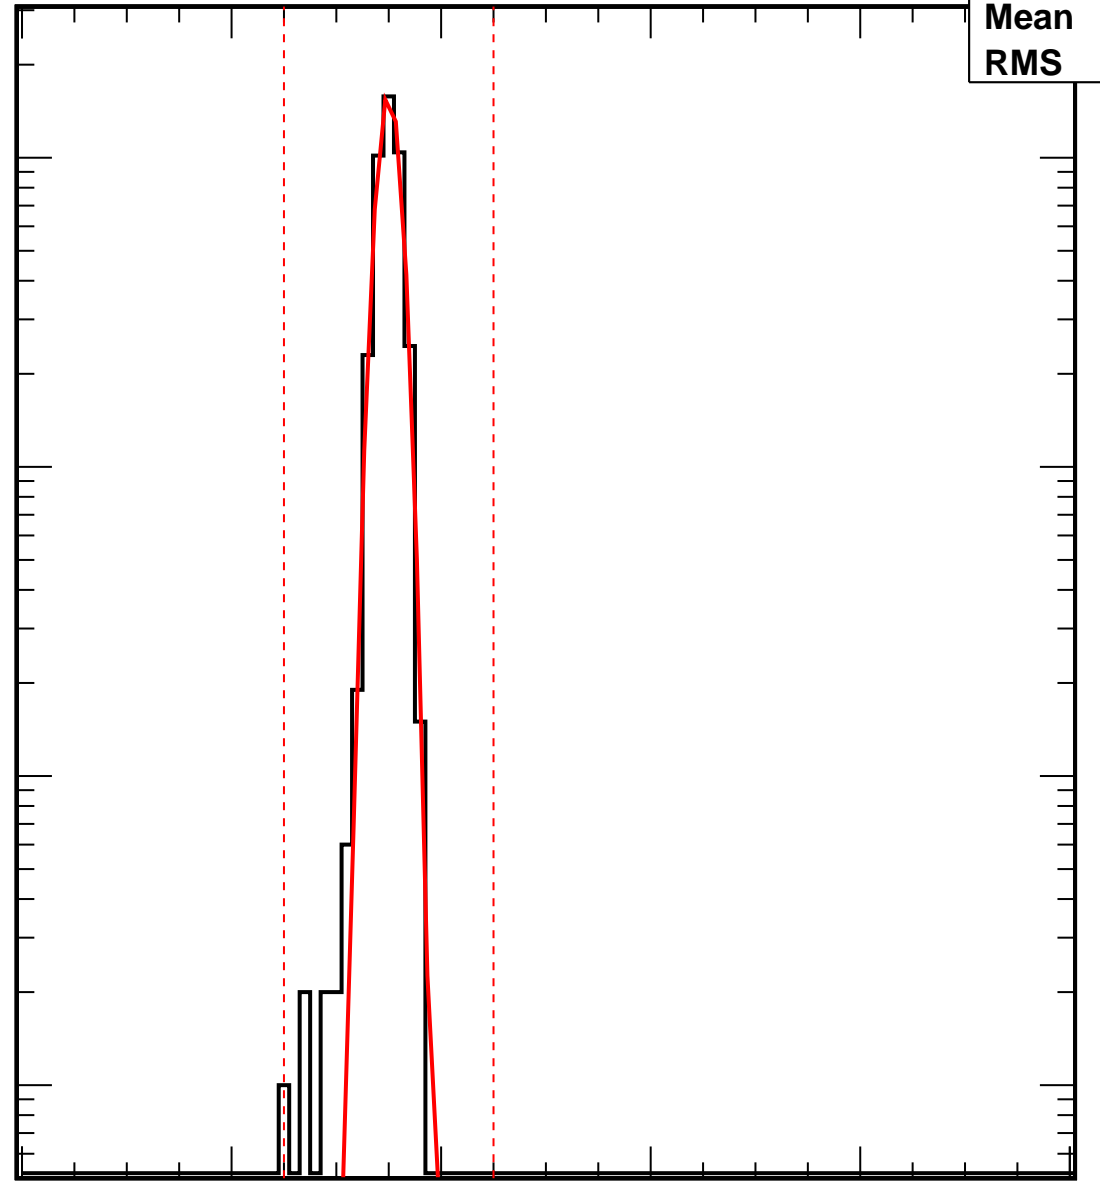

# Vcal Threshold Trimmed

VcalThresholdTrimmed\_15355

<b>Entries</b>	<b>4160</b>
<b>Mean</b>	<b>34.99</b>
<b>RMS</b>	<b>1.065</b>

**No. of Entries**

10<sup>3</sup>  
10<sup>2</sup>  
10  
1

0 20 40 60 80 100

**Vcal Threshold**