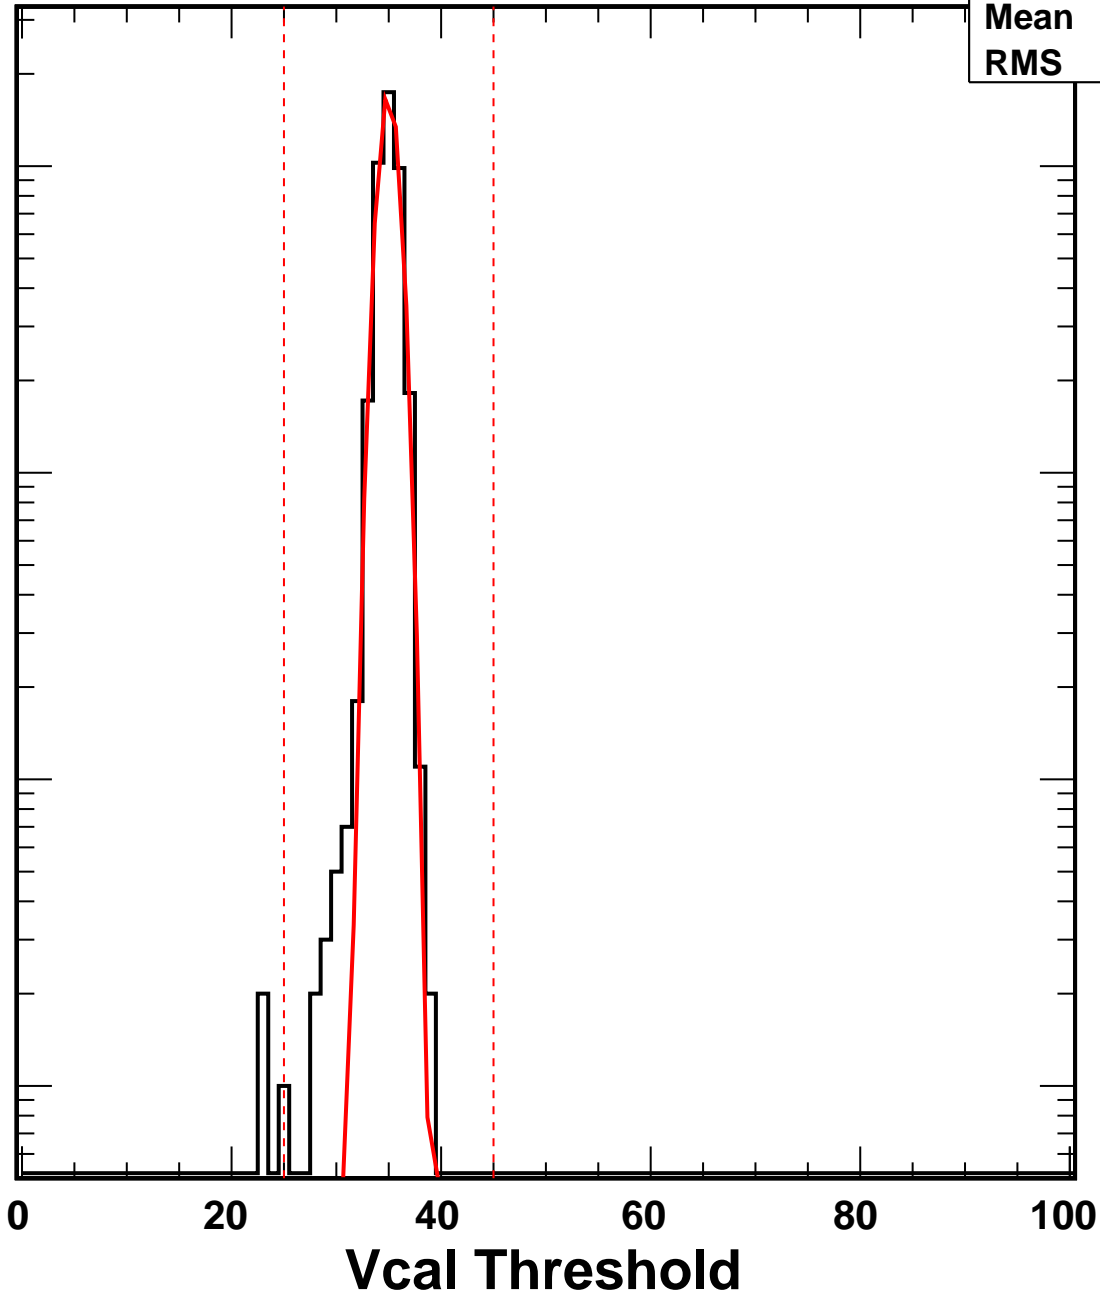

# Vcal Threshold Trimmed

VcalThresholdTrimmed\_16331

<b>Entries</b>	<b>4160</b>
<b>Mean</b>	<b>34.96</b>
<b>RMS</b>	<b>1.045</b>

**No. of Entries**

10<sup>3</sup>  
10<sup>2</sup>  
10  
1

**Vcal Threshold**