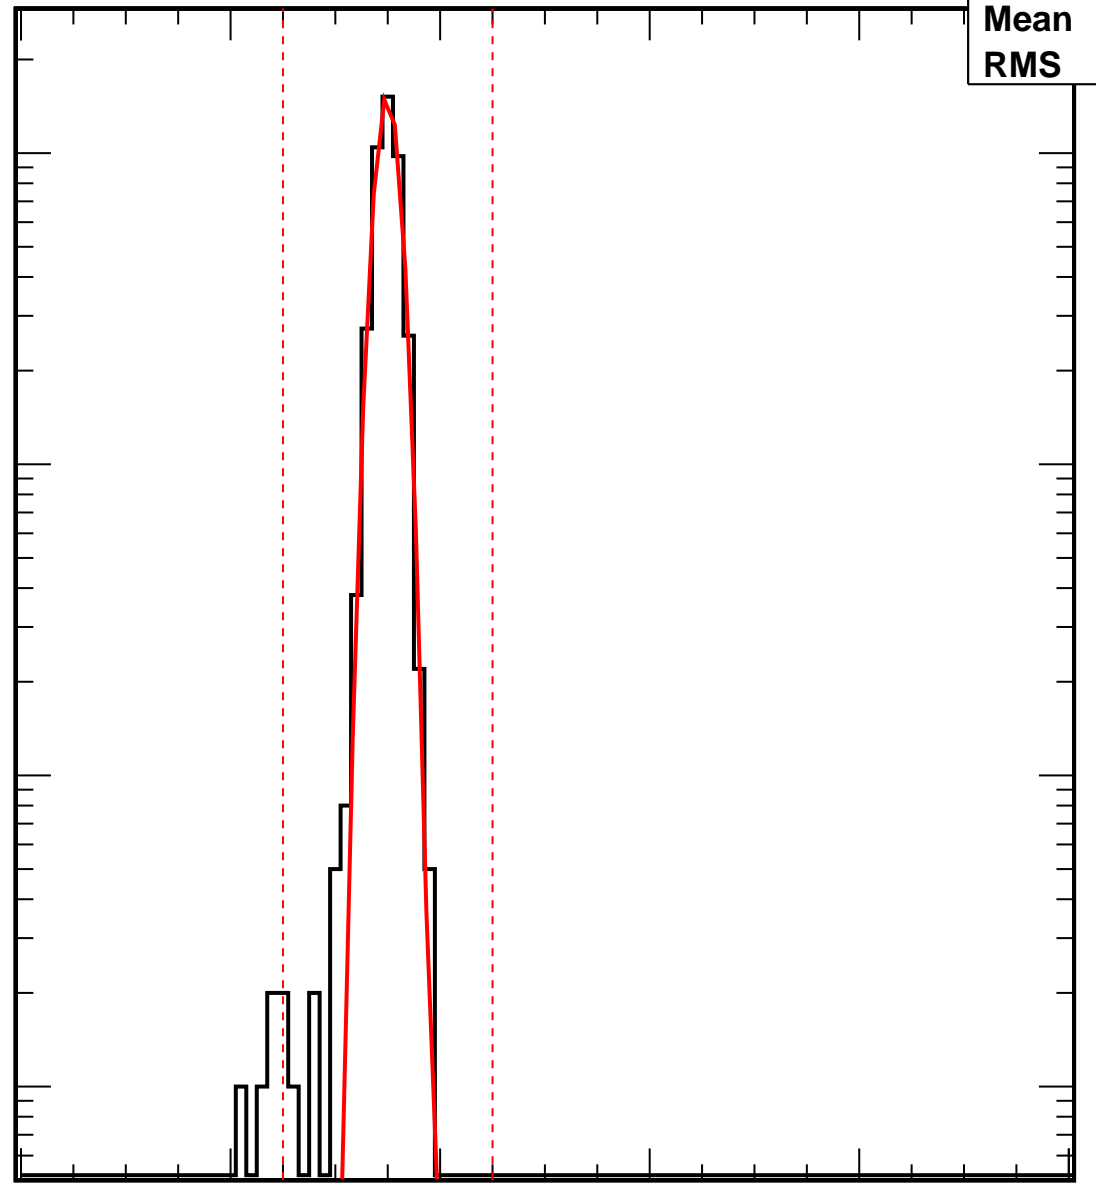

# Vcal Threshold Trimmed

VcalThresholdTrimmed\_1158

<b>Entries</b>	<b>4160</b>
<b>Mean</b>	<b>34.94</b>
<b>RMS</b>	<b>1.198</b>

No. of Entries

10<sup>3</sup>  
10<sup>2</sup>  
10  
1

0 20 40 60 80 100

Vcal Threshold