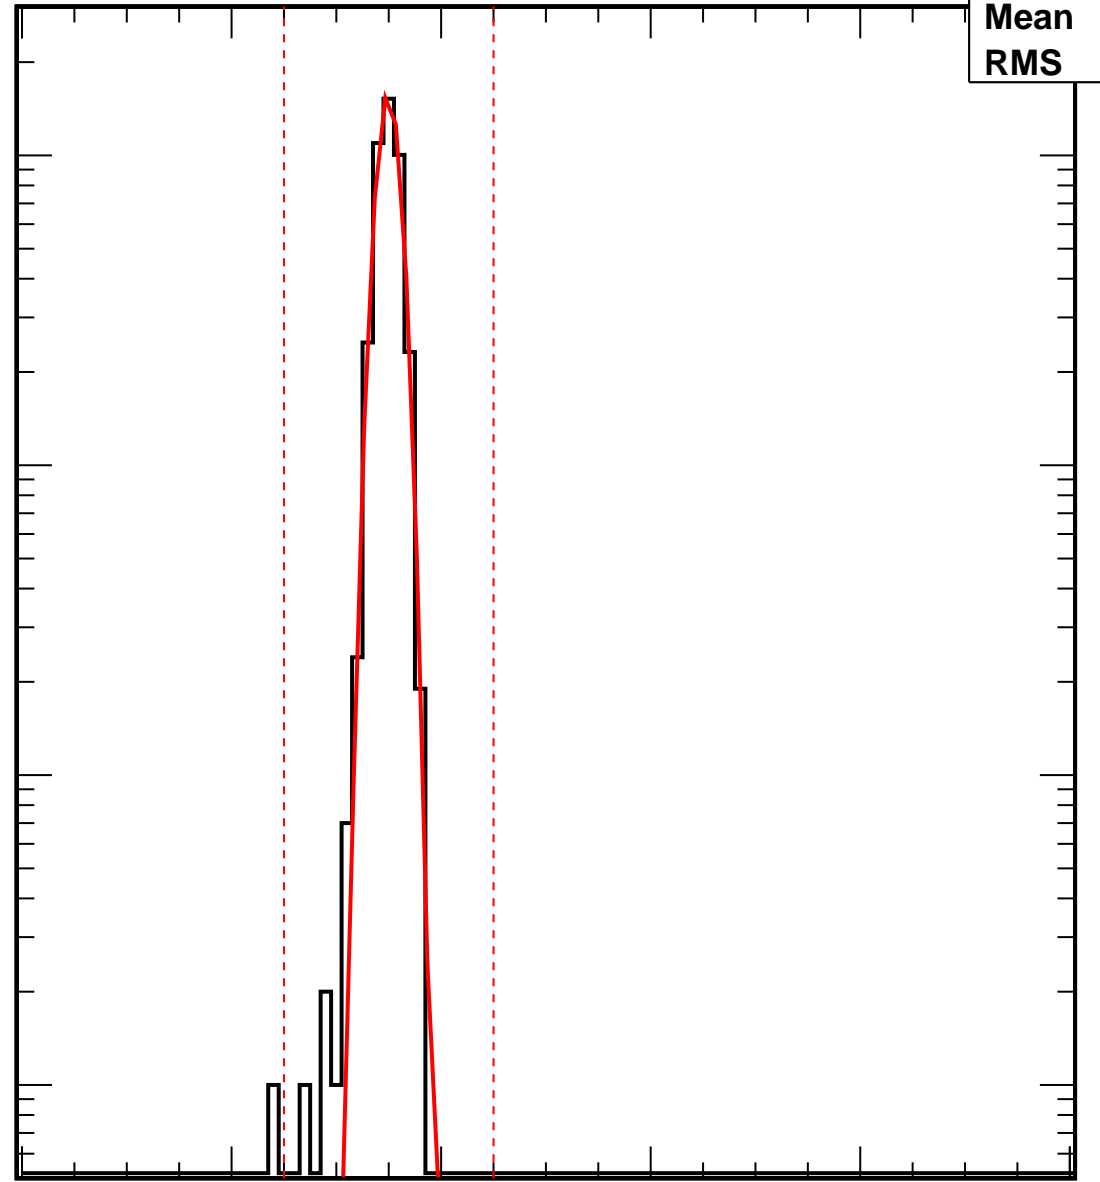

# Vcal Threshold Trimmed

VcalThresholdTrimmed\_12209

<b>Entries</b>	<b>4160</b>
<b>Mean</b>	<b>34.95</b>
<b>RMS</b>	<b>1.074</b>

No. of Entries

10<sup>3</sup>  
10<sup>2</sup>  
10  
1

0 20 40 60 80 100

Vcal Threshold