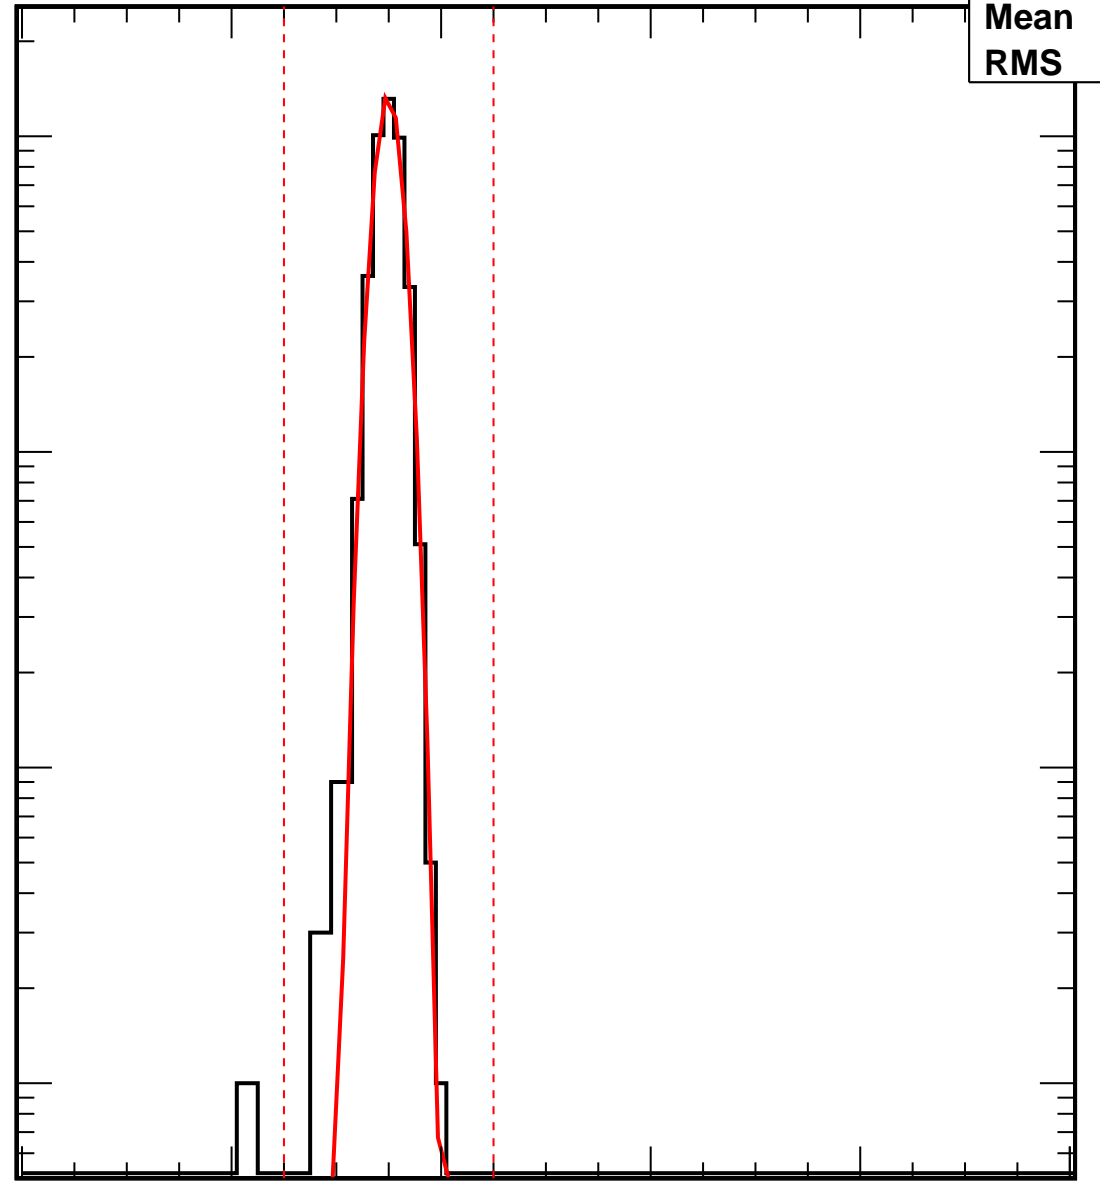

# Vcal Threshold Trimmed

VcalThresholdTrimmed\_10952

|                |              |
|----------------|--------------|
| <b>Entries</b> | <b>4160</b>  |
| <b>Mean</b>    | <b>34.94</b> |
| <b>RMS</b>     | <b>1.293</b> |

**No. of Entries**

10<sup>3</sup>  
10<sup>2</sup>  
10  
1

0 20 40 60 80 100

**Vcal Threshold**