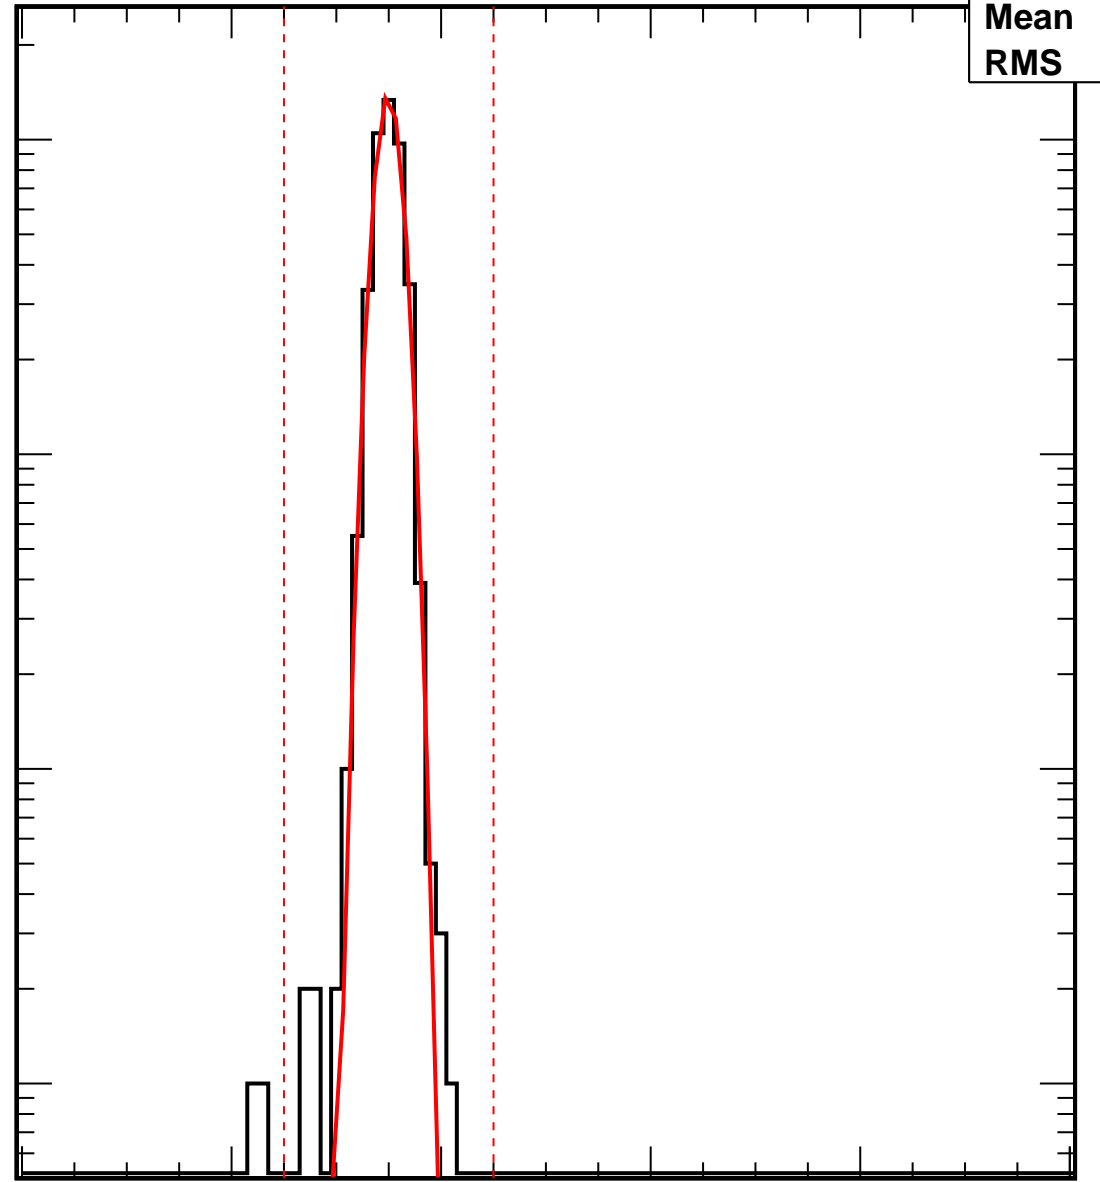

# Vcal Threshold Trimmed

VcalThresholdTrimmed\_12514

<b>Entries</b>	<b>4159</b>
<b>Mean</b>	<b>34.96</b>
<b>RMS</b>	<b>1.252</b>

**No. of Entries**

10<sup>3</sup>  
10<sup>2</sup>  
10  
1

0 20 40 60 80 100

**Vcal Threshold**