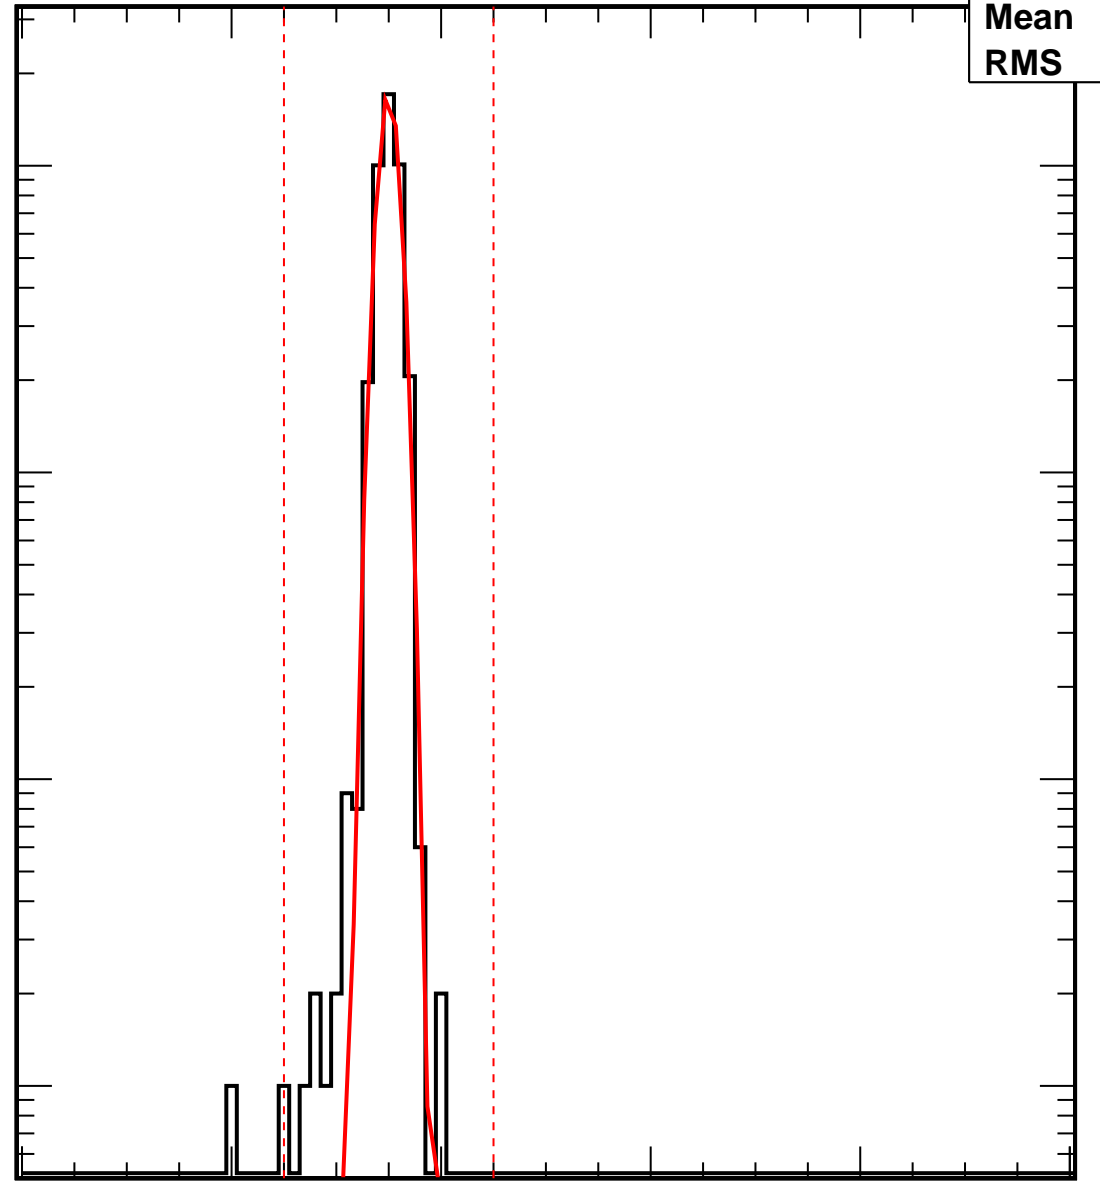

# Vcal Threshold Trimmed

VcalThresholdTrimmed\_14328

<b>Entries</b>	<b>4160</b>
<b>Mean</b>	<b>34.98</b>
<b>RMS</b>	<b>1.042</b>

**No. of Entries**

10<sup>3</sup>  
10<sup>2</sup>  
10  
1

0 20 40 60 80 100  
**Vcal Threshold**