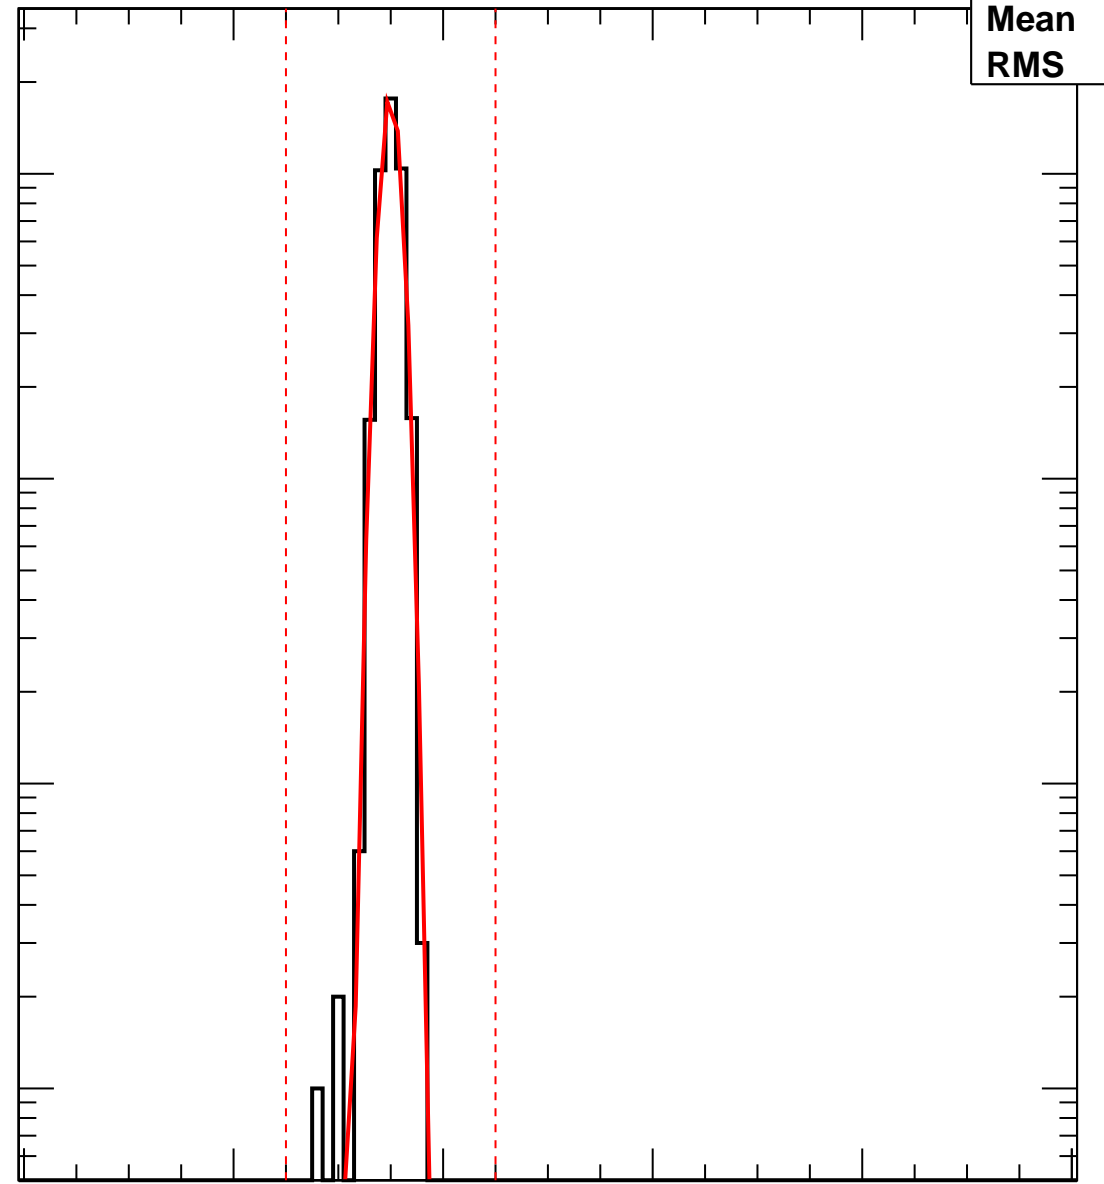

# Vcal Threshold Trimmed

VcalThresholdTrimmed\_1012

<b>Entries</b>	<b>4160</b>
<b>Mean</b>	<b>35</b>
<b>RMS</b>	<b>0.9178</b>

No. of Entries

10<sup>3</sup>  
10<sup>2</sup>  
10  
1

0 20 40 60 80 100

Vcal Threshold