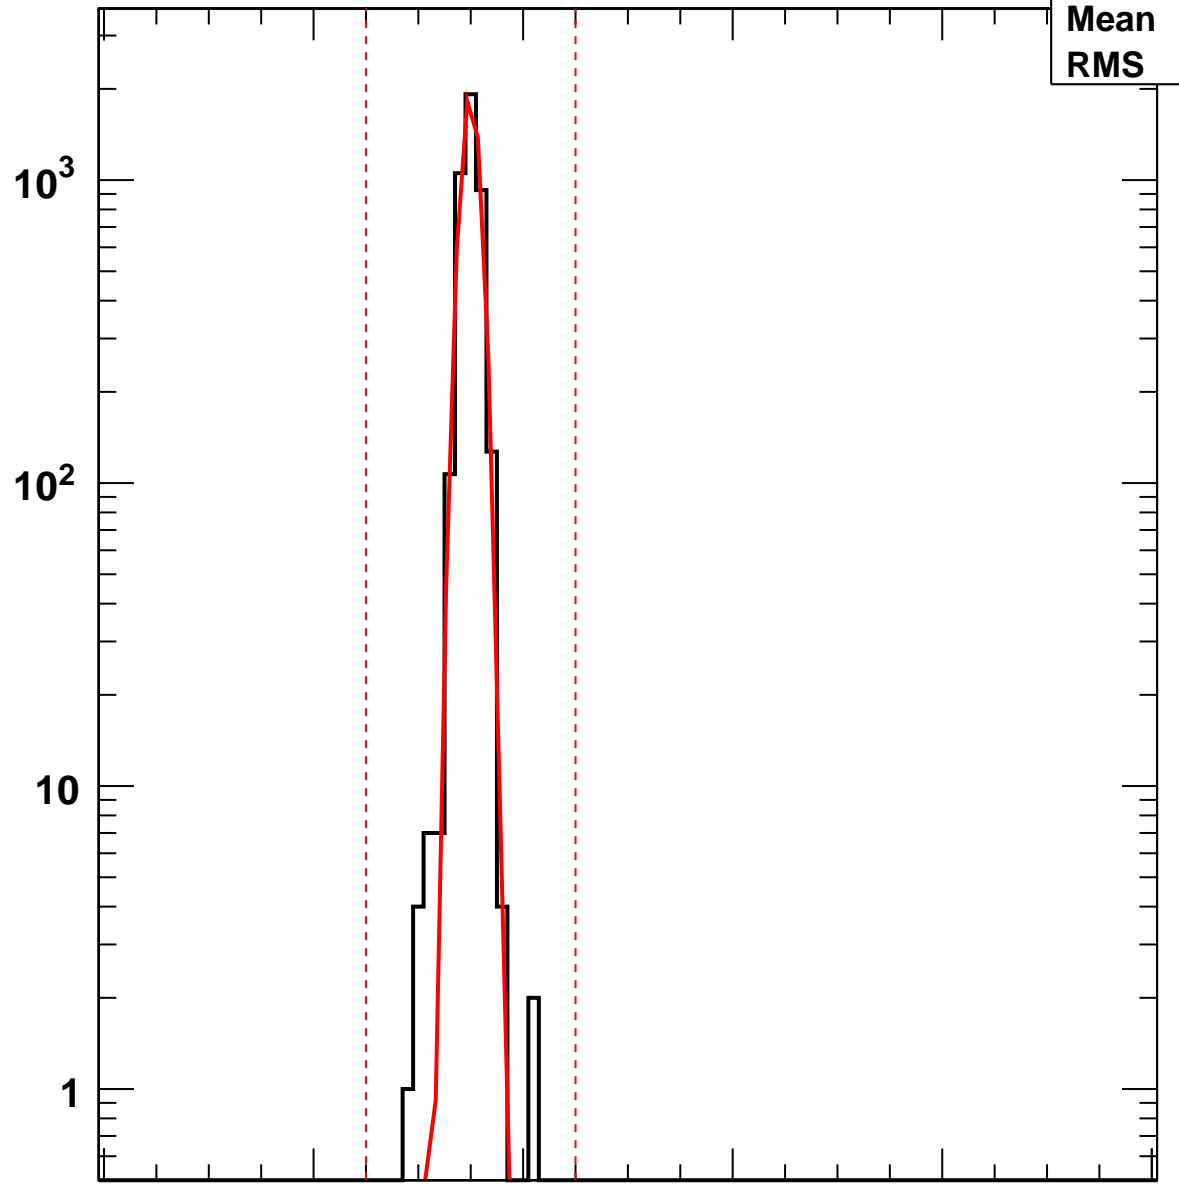

# Vcal Threshold Trimmed

VcalThresholdTrimmed\_2839

|                |               |
|----------------|---------------|
| <b>Entries</b> | <b>4160</b>   |
| <b>Mean</b>    | <b>34.97</b>  |
| <b>RMS</b>     | <b>0.8949</b> |

**No. of Entries**

**Vcal Threshold**