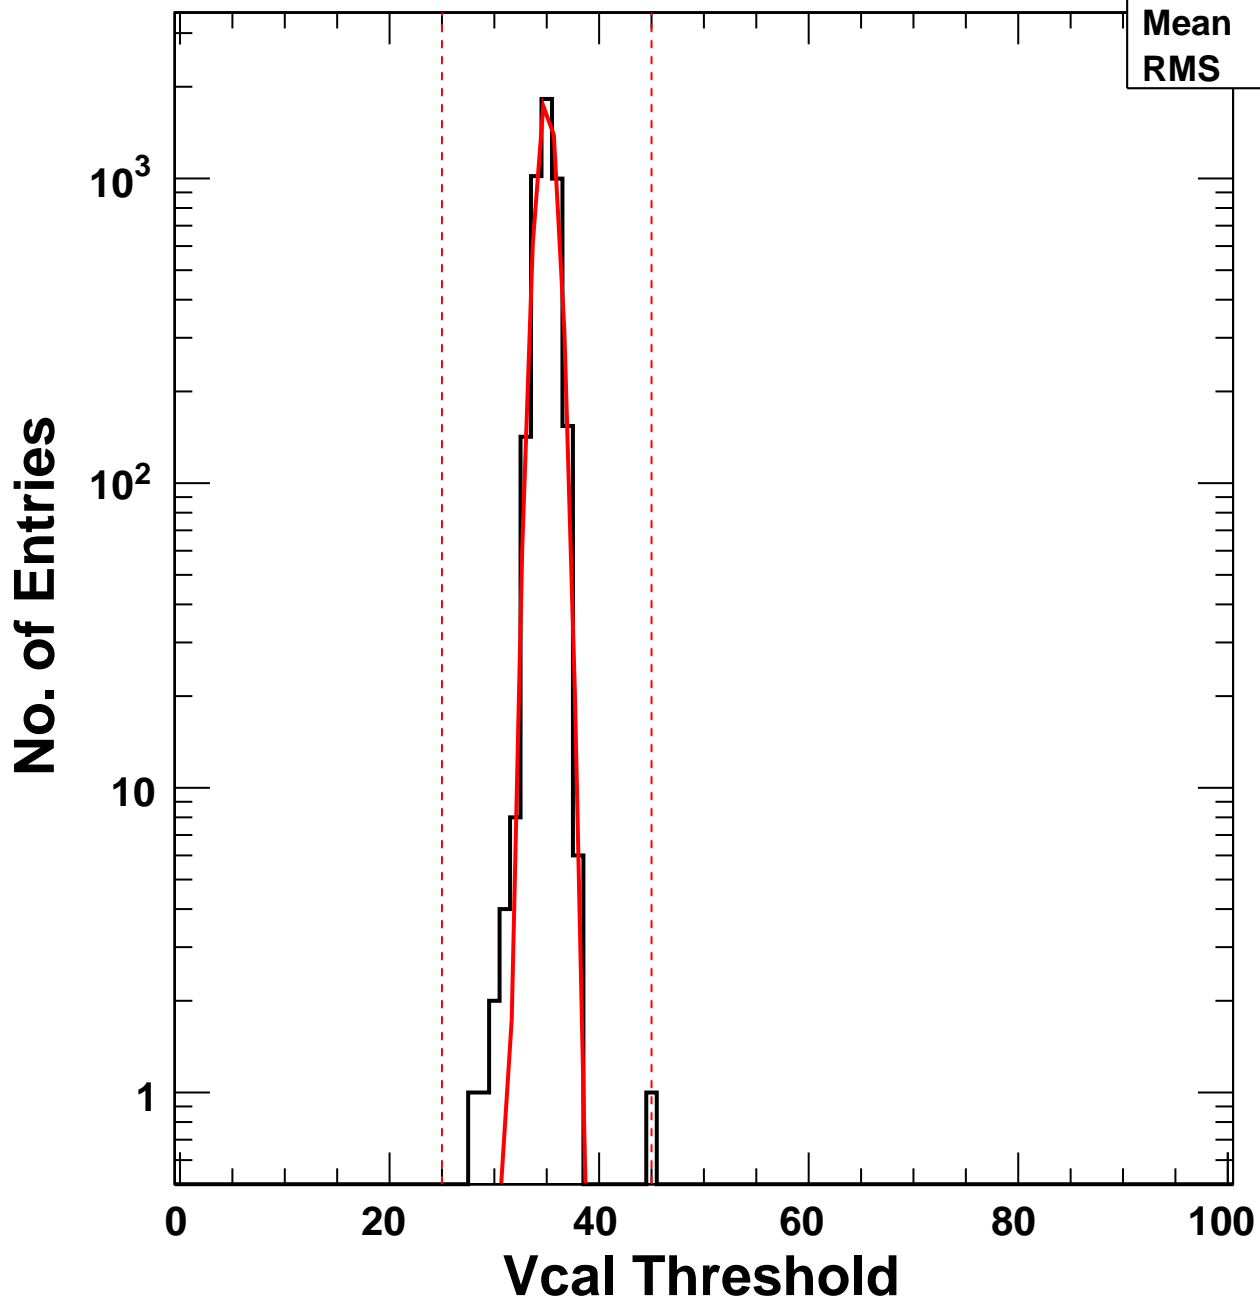

# Vcal Threshold Trimmed

VcalThresholdTrimmed\_2331

<b>Entries</b>	<b>4160</b>
<b>Mean</b>	<b>34.99</b>
<b>RMS</b>	<b>0.9336</b>