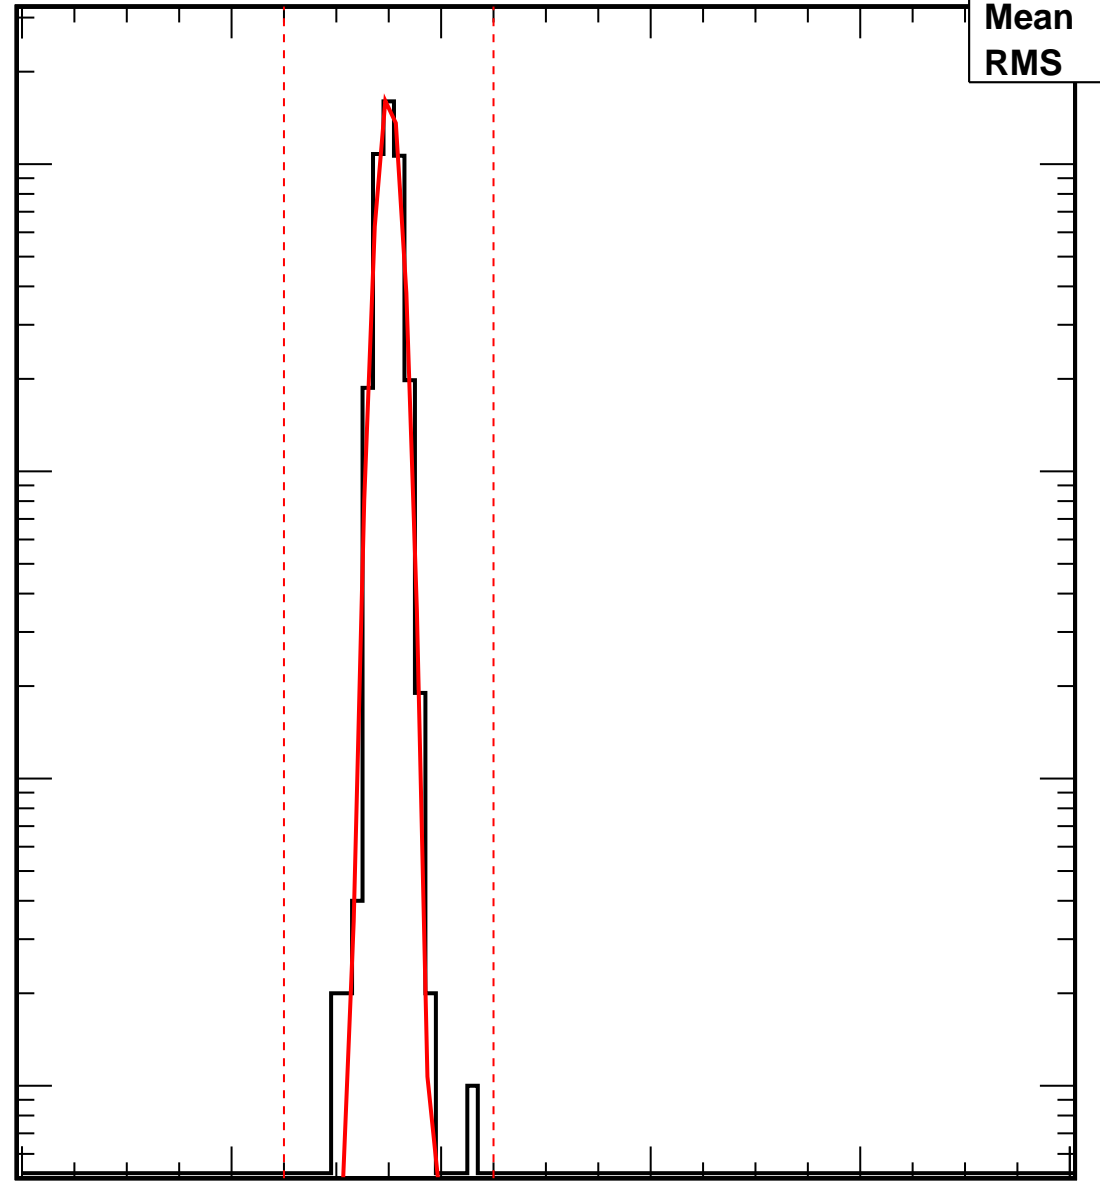

# Vcal Threshold Trimmed

VcalThresholdTrimmed\_27995

<b>Entries</b>	<b>4160</b>
<b>Mean</b>	<b>35.01</b>
<b>RMS</b>	<b>0.9889</b>

**No. of Entries**

10<sup>3</sup>  
10<sup>2</sup>  
10  
1

0 20 40 60 80 100

**Vcal Threshold**