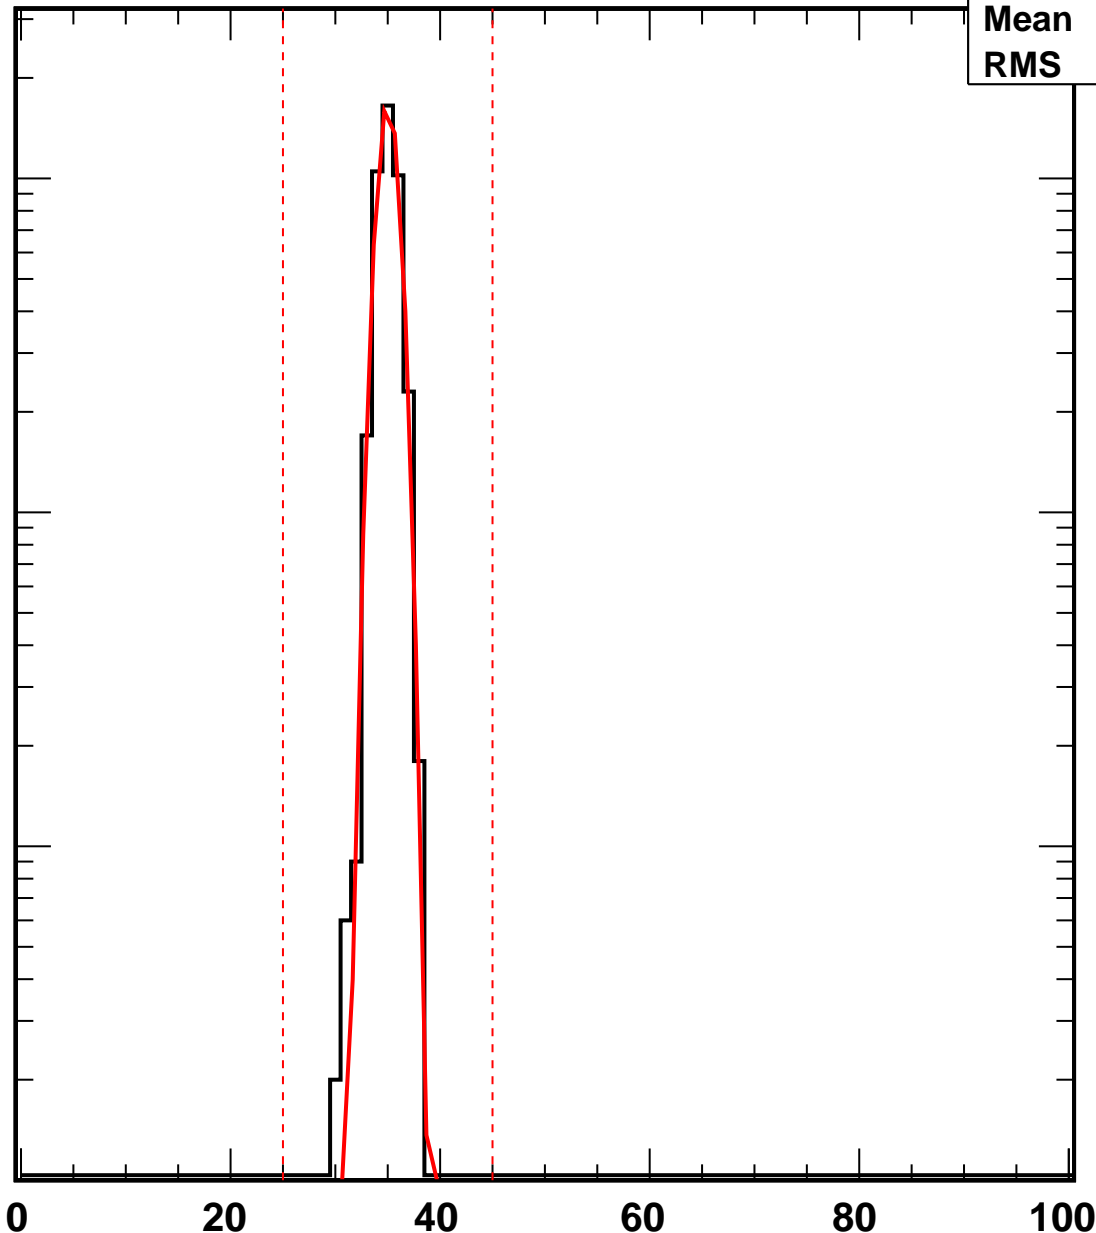

# Vcal Threshold Trimmed

VcalThresholdTrimmed\_23366

<b>Entries</b>	<b>4160</b>
<b>Mean</b>	<b>35.02</b>
<b>RMS</b>	<b>0.9878</b>

**No. of Entries**

10<sup>3</sup>  
10<sup>2</sup>  
10  
1

**Vcal Threshold**