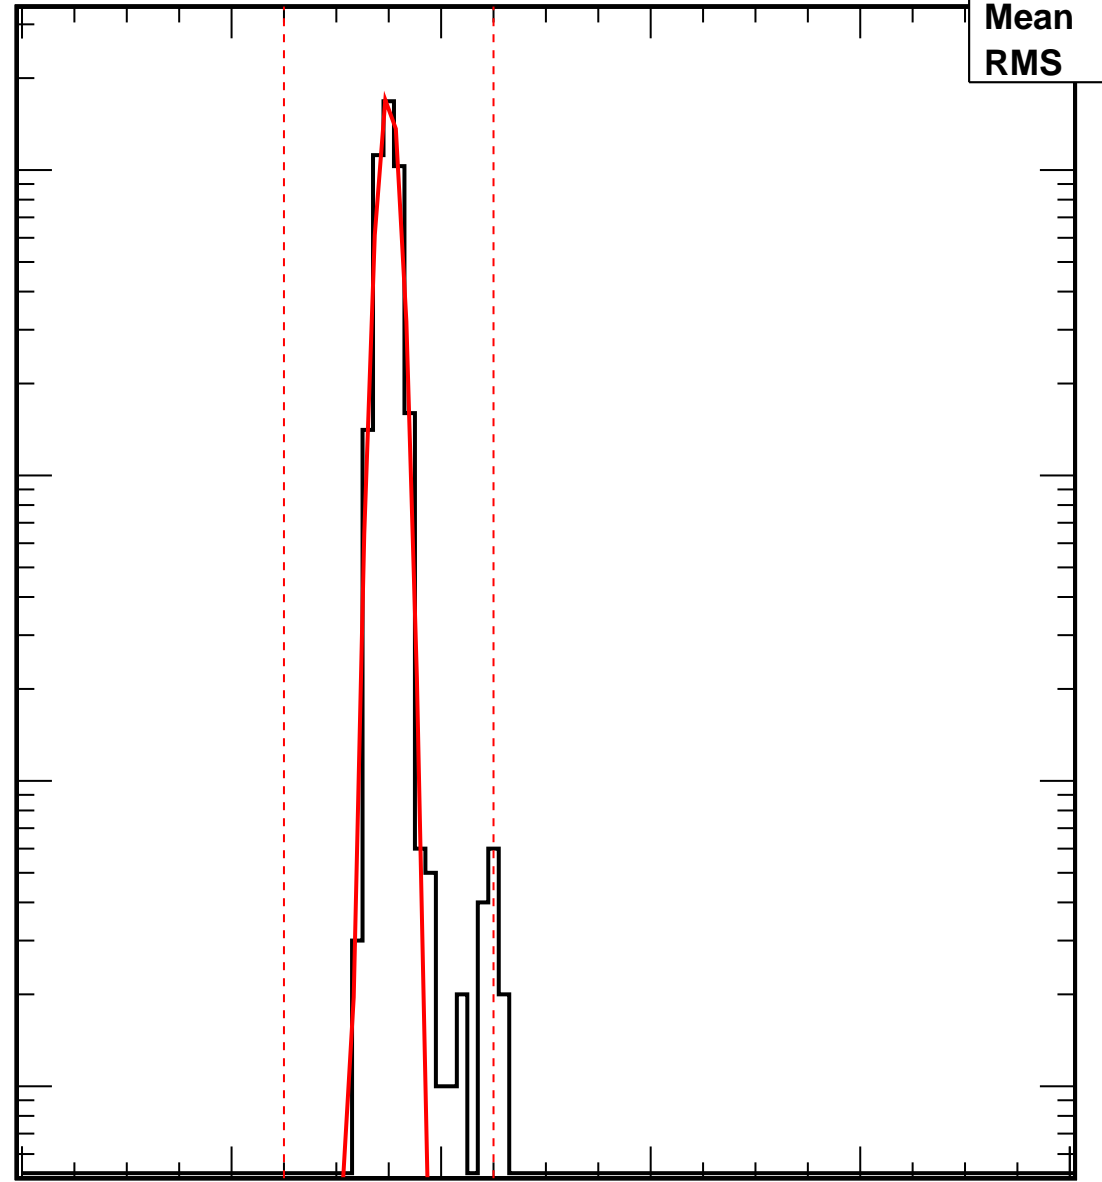

# Vcal Threshold Trimmed

VcalThresholdTrimmed\_32137

<b>Entries</b>	<b>4160</b>
<b>Mean</b>	<b>35.03</b>
<b>RMS</b>	<b>1.078</b>

**No. of Entries**

$10^3$   
 $10^2$   
10  
1

0 20 40 60 80 100

**Vcal Threshold**