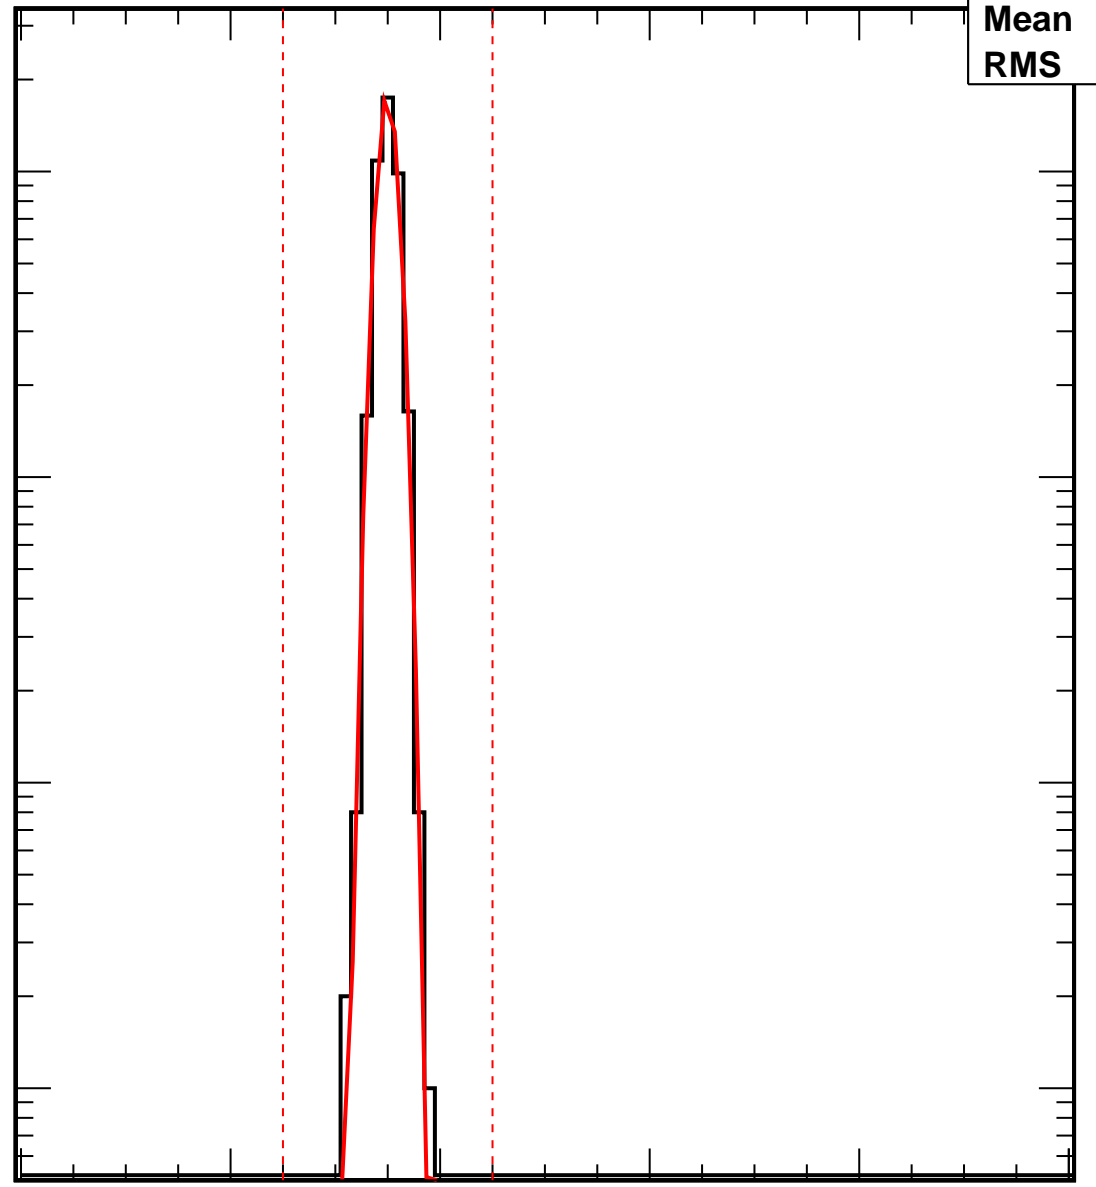

# Vcal Threshold Trimmed

VcalThresholdTrimmed\_32665

<b>Entries</b>	<b>4160</b>
<b>Mean</b>	<b>34.98</b>
<b>RMS</b>	<b>0.9243</b>

**No. of Entries**

10<sup>3</sup>  
10<sup>2</sup>  
10  
1

0 20 40 60 80 100

**Vcal Threshold**