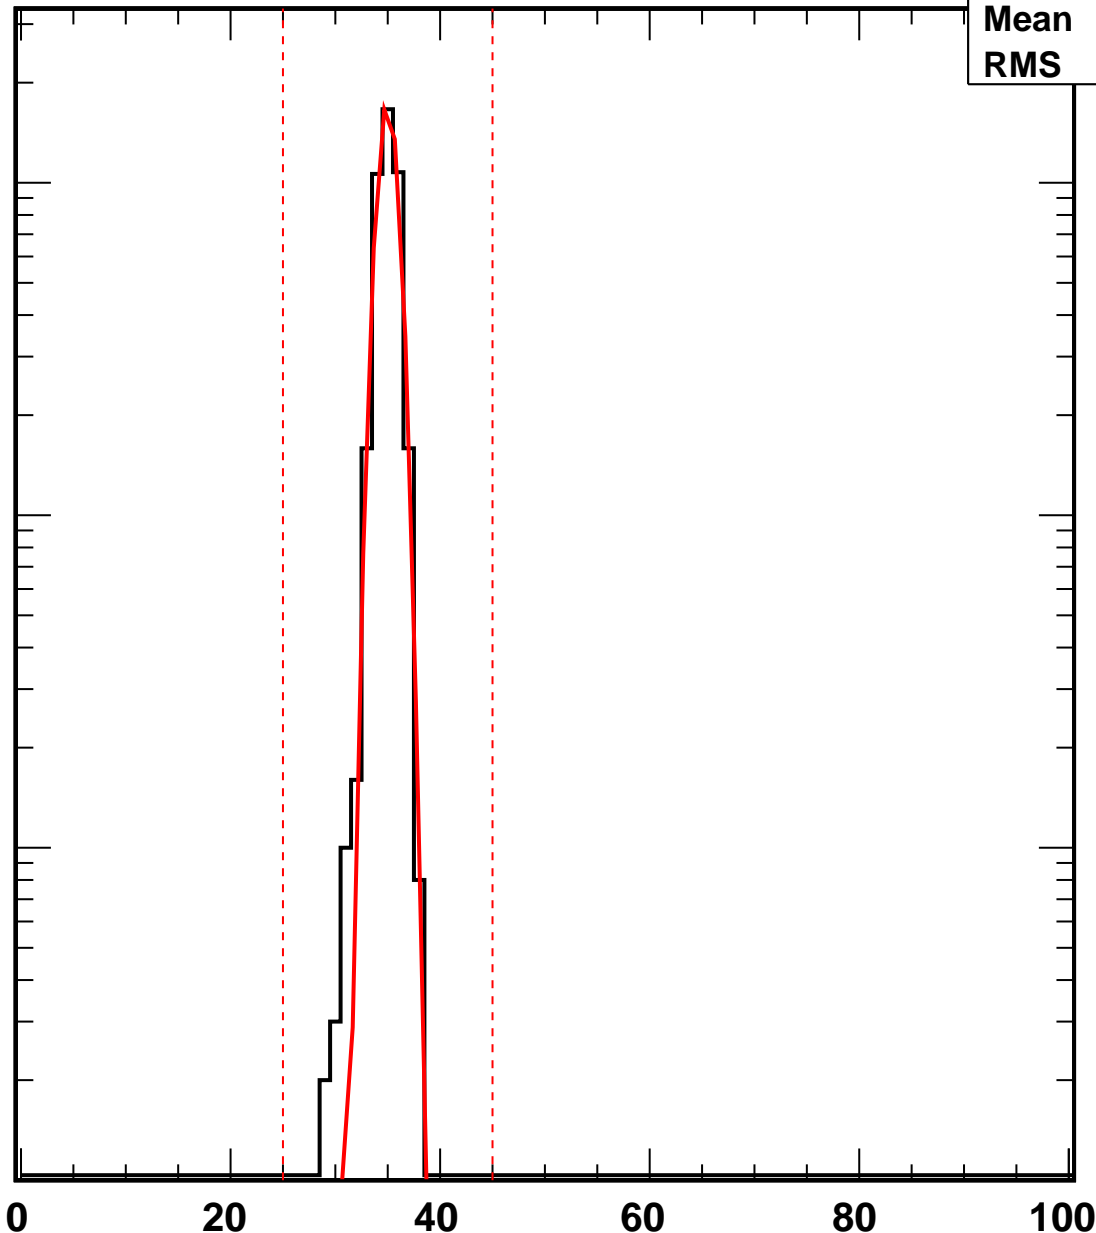

# Vcal Threshold Trimmed

VcalThresholdTrimmed\_13767

<b>Entries</b>	<b>4160</b>
<b>Mean</b>	<b>34.98</b>
<b>RMS</b>	<b>0.9723</b>

**No. of Entries**

10<sup>3</sup>  
10<sup>2</sup>  
10  
1

**Vcal Threshold**